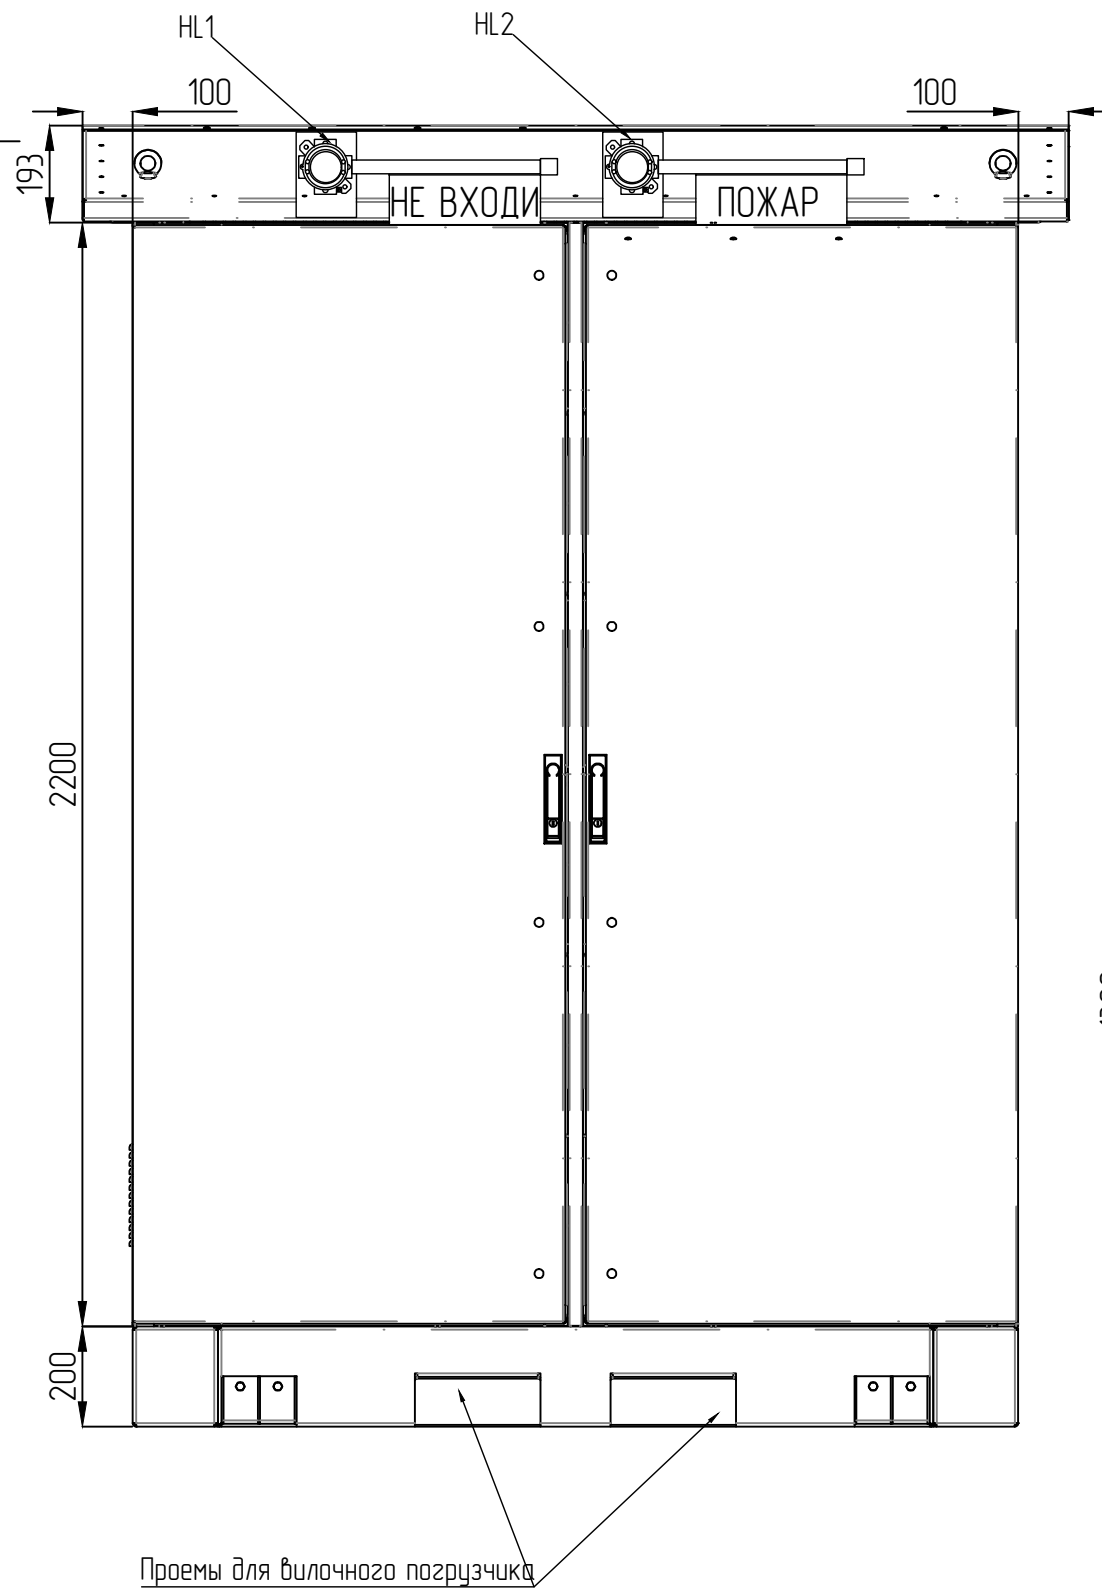

Согласовано :	
Инв. № подл.	
Подпись и дата	
Взам. инв. №	

Шкаф ТШВ-221713. Чертеж общего вида				
Изм	Лист	№ докум.	Подп	Дата
ТДМ.02.ТШВ-221713.20.001				Лист
				11