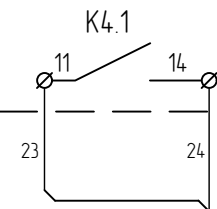

Схема электрическая соединений. Продолжение				
Изм	Лист	№ докум.	Подп	Дата
ТДМ.02.ТШВ-221713.20.001				Лист
				6

Коробка КК5

КПСЭ(А)нз-FRLS
2x2x0,75

36

Табло "Пожар"

КПСЭ(А)нз-FRLS
1x2x0,75

13

В коробку КК1.2
Блокировка
работы
вентилятора