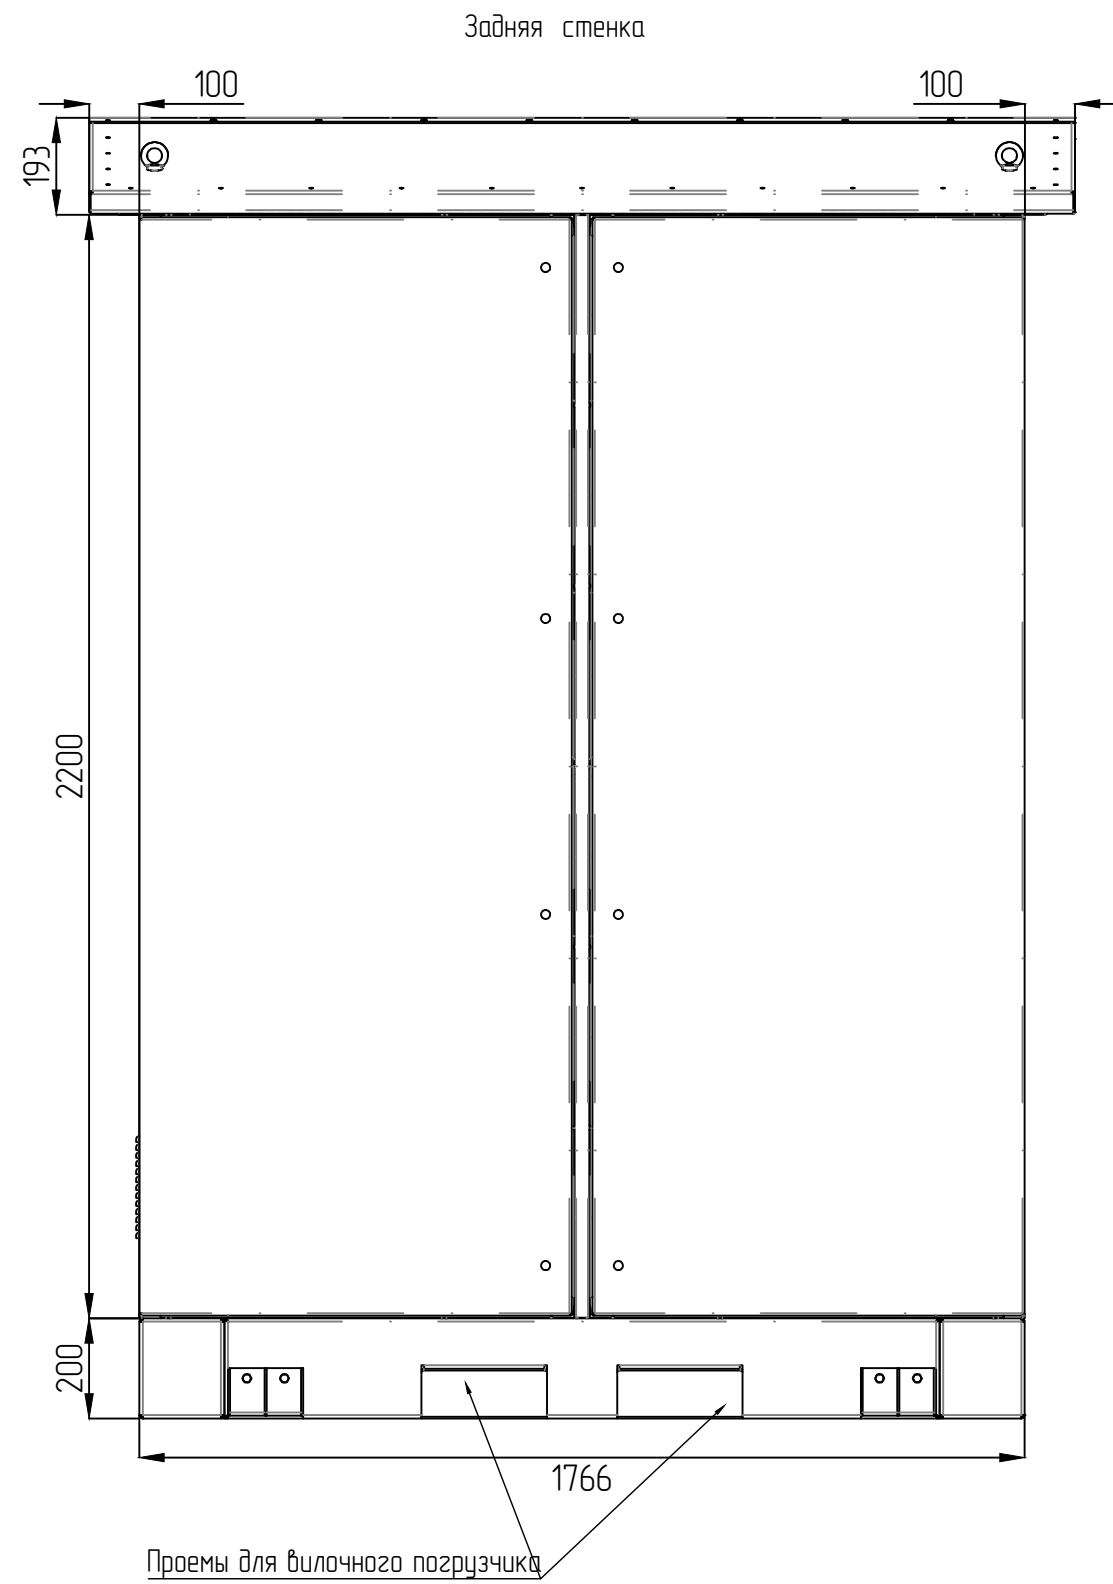

Шкаф ТШВ-221713. Чертеж общего вида. Продолжение				
Изм	Лист	№ докум.	Подп	Дата
ТДМ.02.ТШВ-221713.20.001				Лист
				12

Согласовано :	

Инв. № подл.	Подпись и дата	Взам. инв. №

Установочные размеры

Шкаф ТШВ-221713. Чертеж общего вида. Продолжение				
Изм	Лист	№ докум.	Подп	Дата
ТДМ.02.ТШВ-221713.20.001				Лист
				13