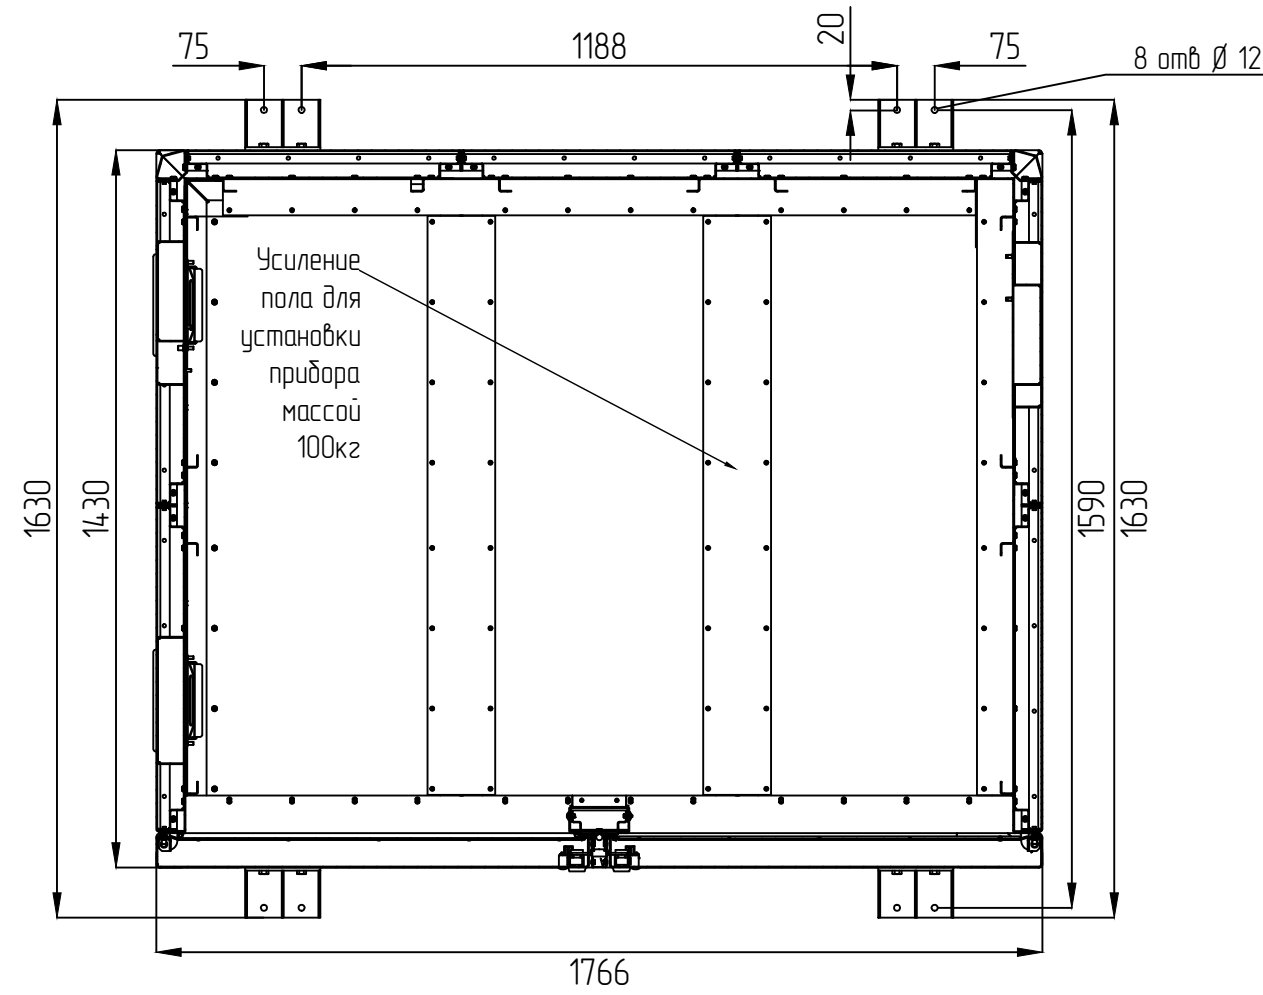

Шкаф ТШВ-221713. Чертеж общего вида. Продолжение				
Изм	Лист	№ докум.	Подп	Дата
ТДМ.02.ТШВ-221713.20.001				Лист
				12

Согласовано :	

Инв. № подл.	Подпись и дата	Взам. инв. №

Установочные размеры

Шкаф ТШВ-221713. Чертеж общего вида. Продолжение				
Изм	Лист	№ докум.	Подп	Дата
ТДМ.02.ТШВ-221713.20.001				Лист
				13