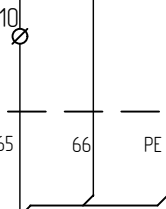

Схема электрическая соединений. Продолжение				
Изм	Лист	№ докум.	Подп	Дата
ТДМ.02.ТШВ-221713.20.001				Лист
				6

Коробка КК5

КПСЭ(А)нз-FRLS
2x2x0,75

36

Табло "Пожар"

КПСЭ(А)нз-FRLS
1x2x0,75

13

В коробку КК1.2
Блокировка
работы
вентилятора