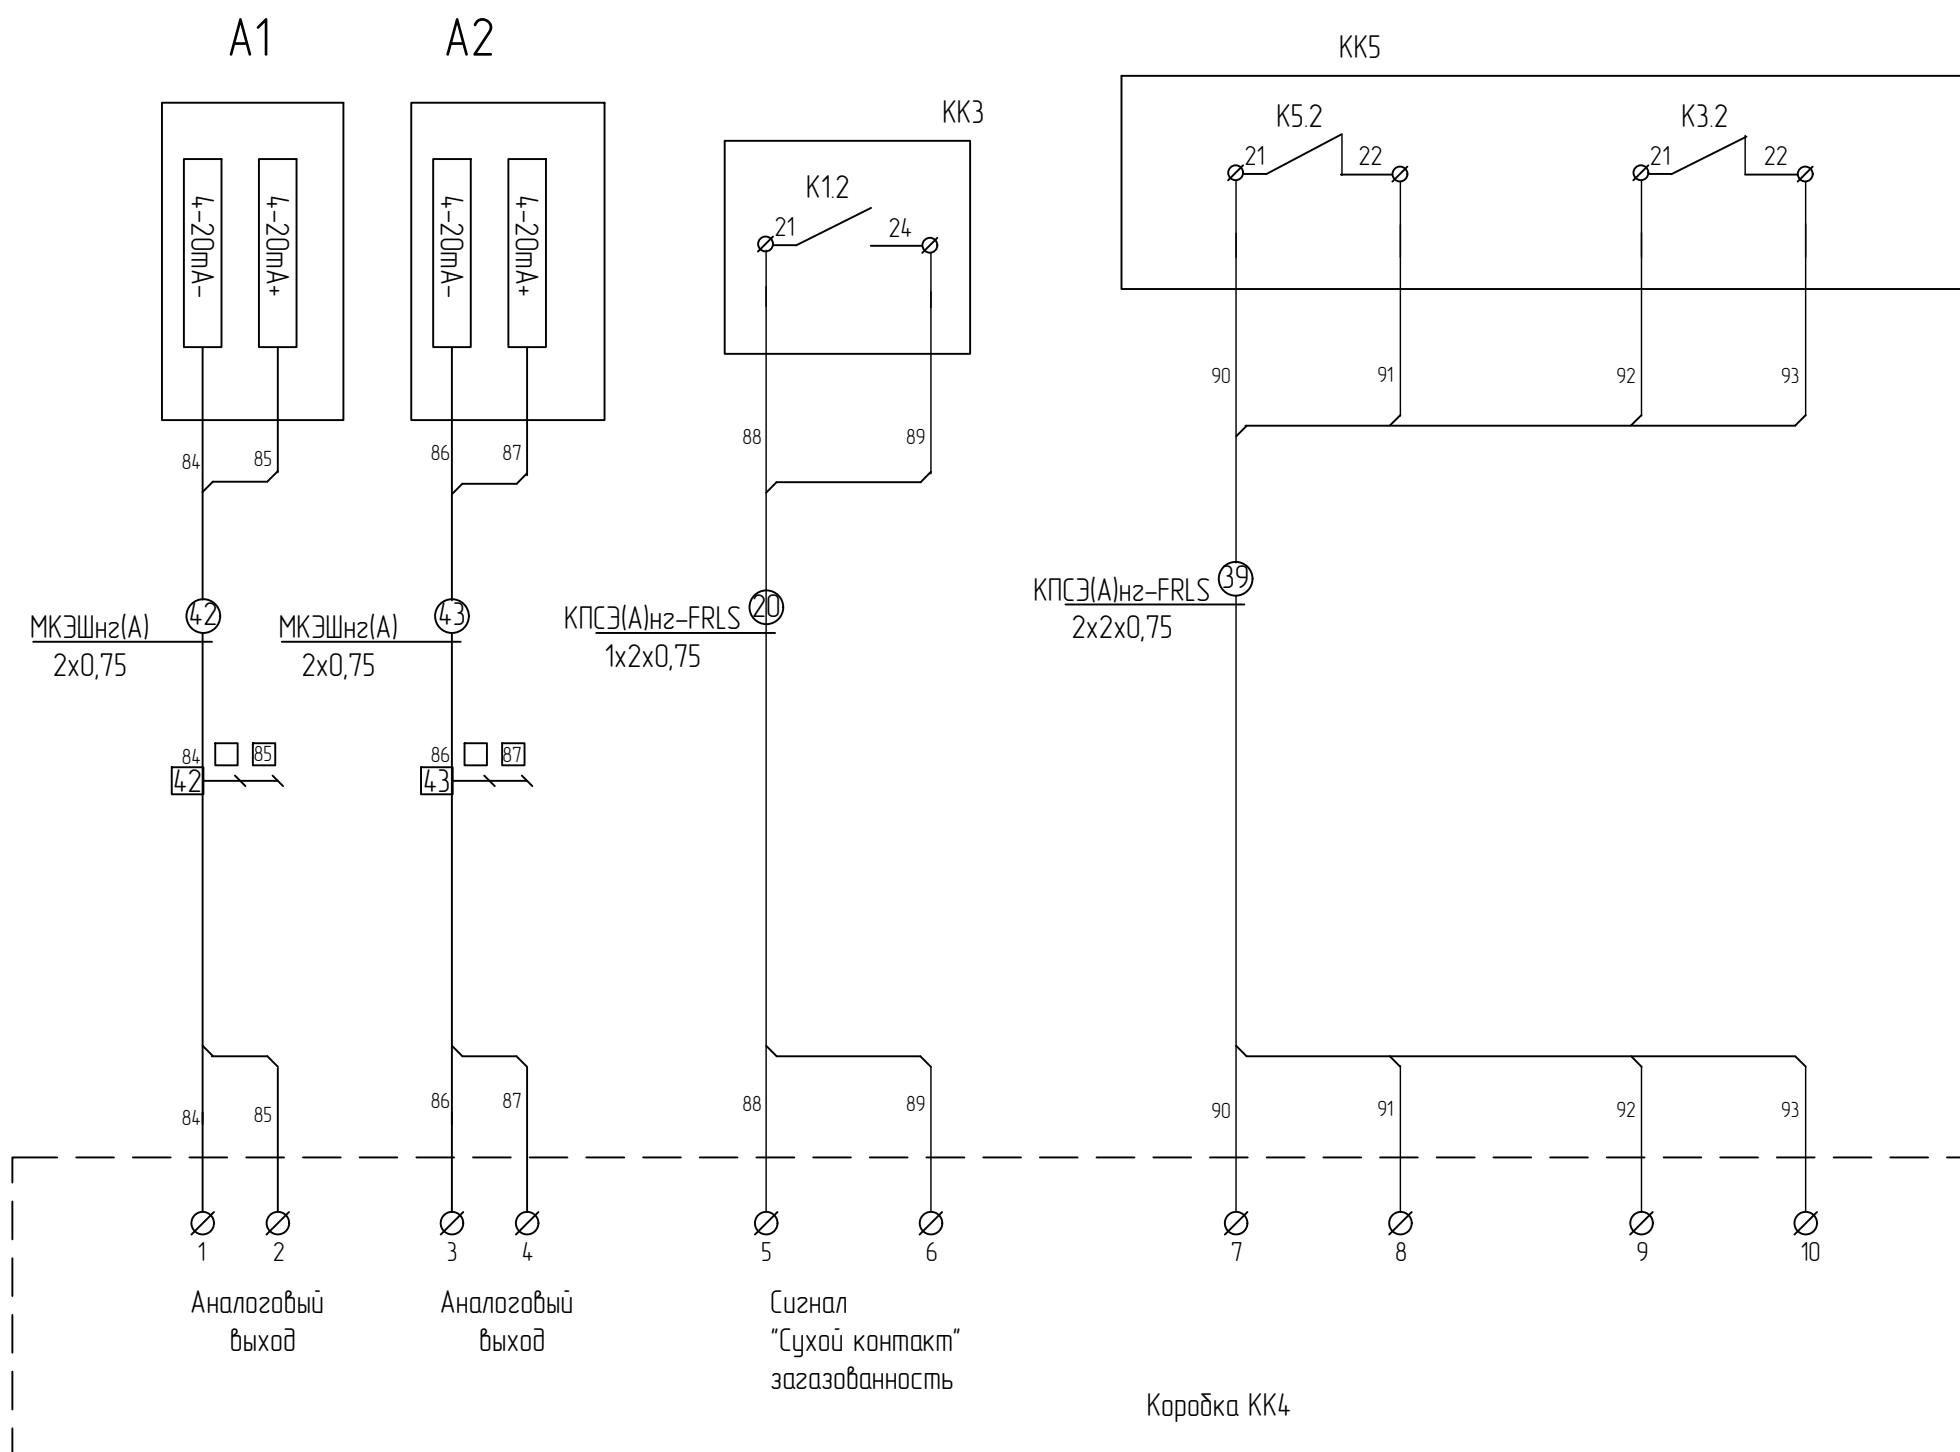

Датчик
загазованности

Датчик
загазованности

Согласовано :

Инв. № подл.	Подпись и дата	Взам. инв. №

Схема электрическая соединений. Продолжение				
Изм	Лист	№ докум.	Подп	Дата
ТДМ.02.ТШВ-221713.20.001				Лист
				8