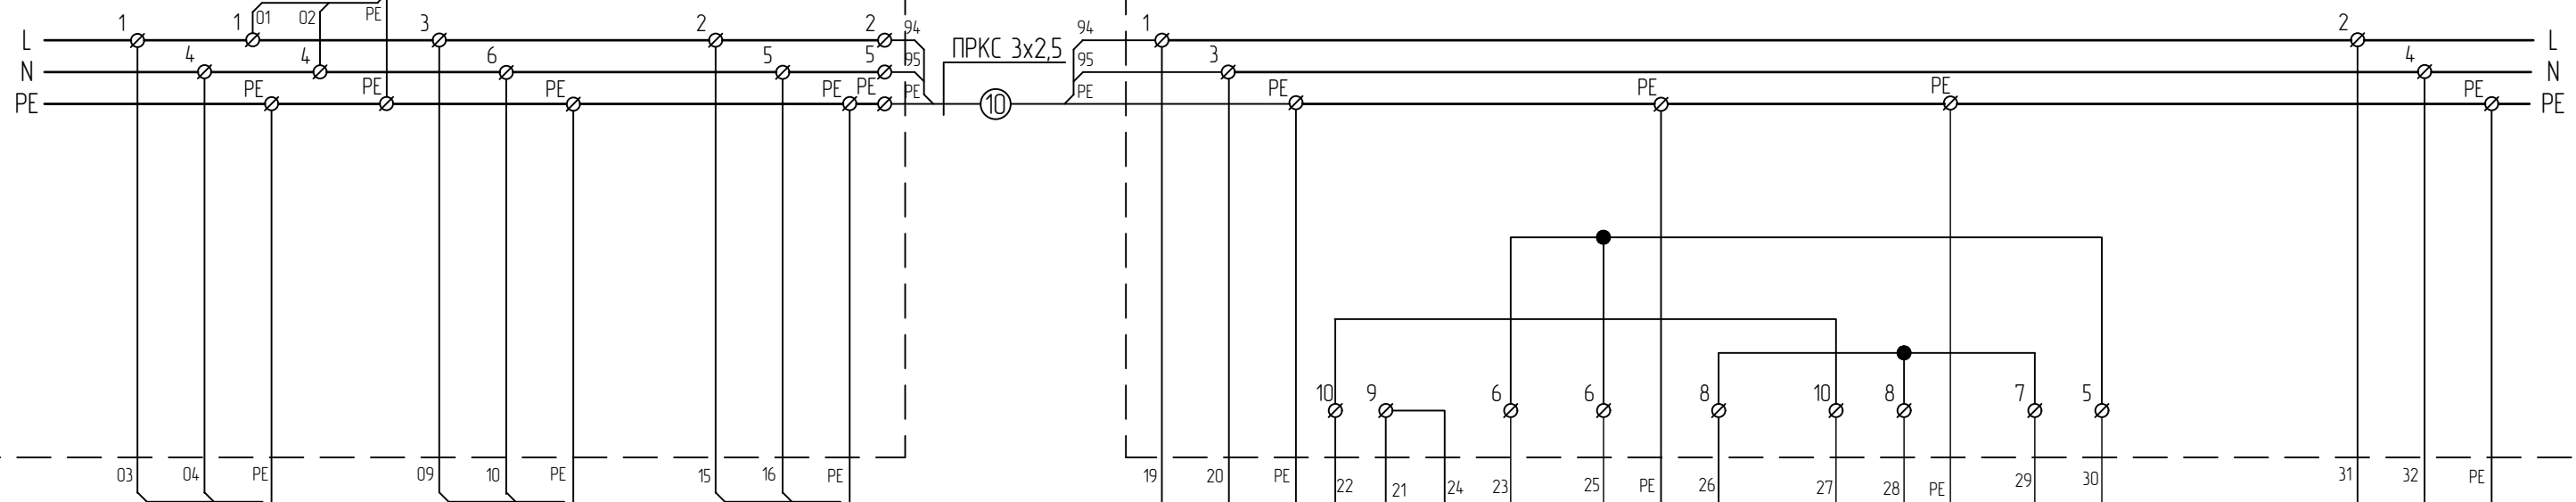

ВВОД ~230 В, 50 Гц
2,5кВт

QF1
20A

ПРКС 3x2,5 Коробка КК1.1

Коробка КК1.2

ПРКС 3x1,5 ②

ПРКС 3x1,5 ③

ПРКС 3x1,5 ④

ПРКС 3x1,5 ⑪