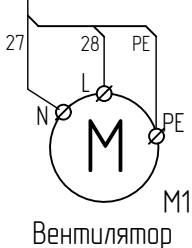

ВВОД ~230 В, 50 Гц
2,5кВт

QF1
20A

ПРКС 3x2,5 Коробка КК1.1

Коробка КК1.2

ПРКС 3x1,5 ②

ПРКС 3x1,5 ③

ПРКС 3x1,5 ④

ПРКС 3x1,5 ⑪

ПРКС 3x1,5 ⑱

Комплектный кабель нагревателя

Комплектный кабель нагревателя

КПС3(A)Hz-FRLS
1x2x0,75

Схема электрическая соединений

Согласовано :	
Взам. инв. №	
Подпись и дата	
Инв. № подл.	

Изм	Лист	№ докум.	Подп	Дата	ТДМ.02.ТШВ-221713.20.001	Лист
						3