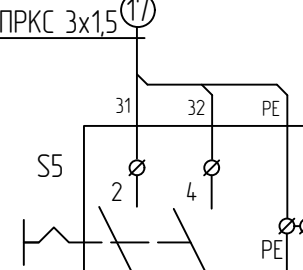

ПРКС 3x1,5 ⑤

ПРКС 3x1,5 ⑦

ПРКС 3x1,5 ⑨

ПРКС 3x1,5 ⑭

ПРКС 3x1,5 ⑱