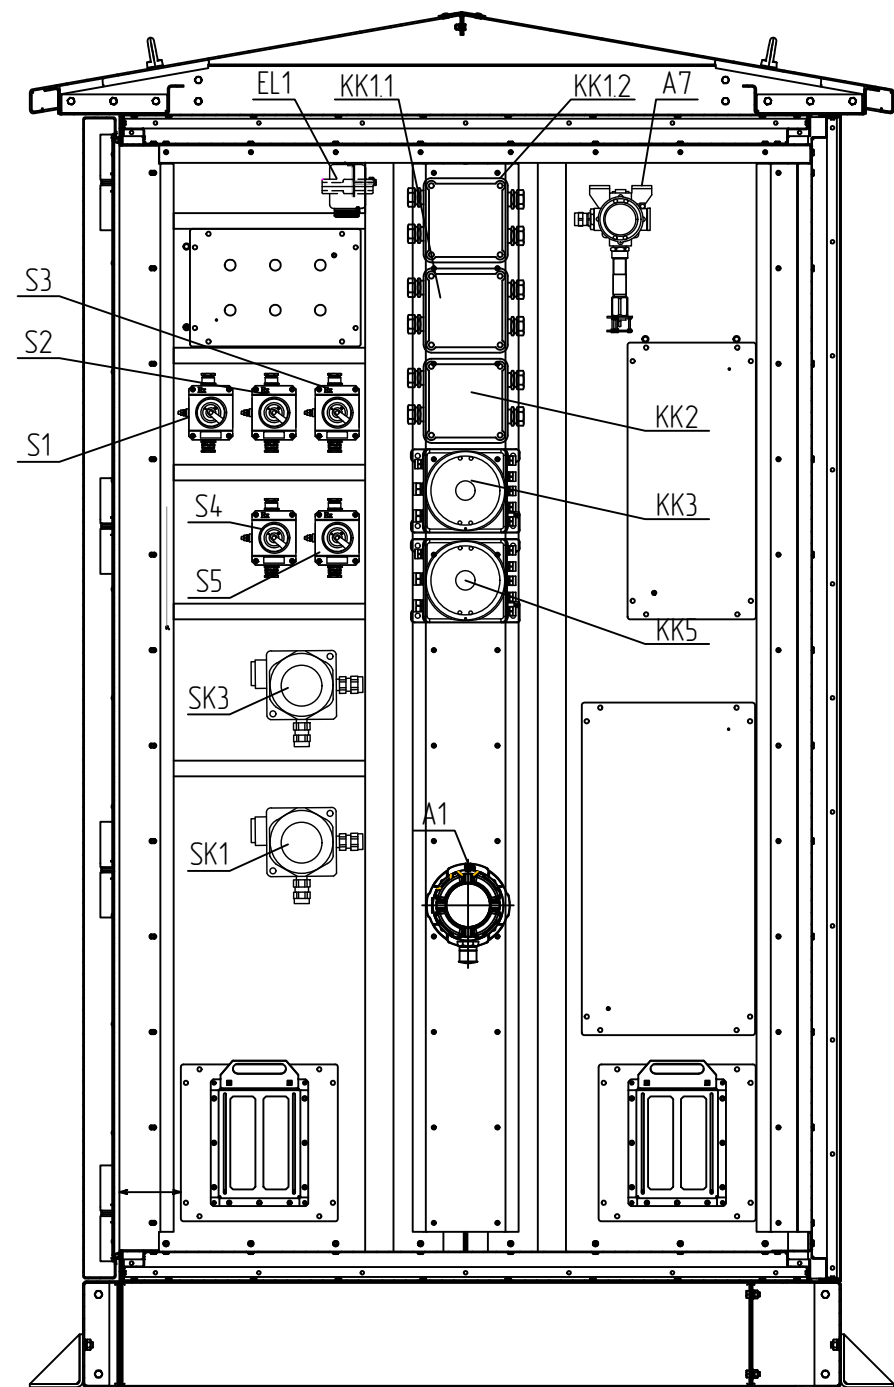

Вид на левую стенку