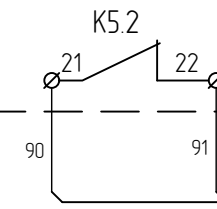

В коробку КК4
Светозвуковая
сигнализация