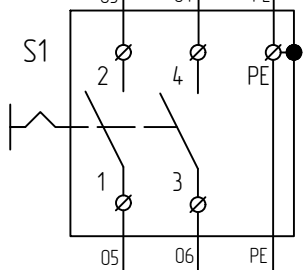

ПРКС 3x1,5 ⑤

ПРКС 3x1,5 ⑦

ПРКС 3x1,5 ⑨

ПРКС 3x1,5 ⑭

ПРКС 3x1,5 ⑱