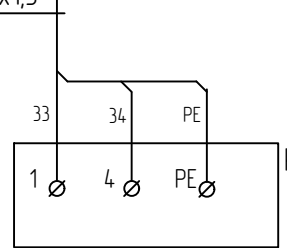

ПРКС 3x1,5 ⑱

Комплектный кабель нагревателя

Комплектный кабель нагревателя

КПС3(A)Hz-FRLS
1x2x0,75

Схема электрическая соединений

Согласовано :	
Взам. инв. №	
Подпись и дата	
Инв. № подл.	

Изм	Лист	№ докум.	Подп	Дата	ТДМ.02.ТШВ-221713.20.001	Лист
						3