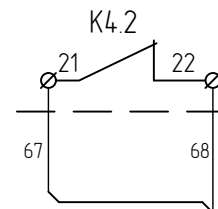

Схема электрическая соединений. Продолжение				
Изм	Лист	№ докум.	Подп	Дата
ТДМ.02.ТШВ-221713.20.001				Лист
				6

Коробка КК5

КПСЭ(А)нз-FRLS
2x2x0,75

36

Табло "Пожар"

КПСЭ(А)нз-FRLS
1x2x0,75

13

В коробку КК1.2
Блокировка
работы
вентилятора