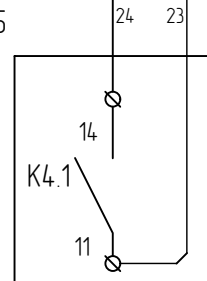

ПРКС 3x1,5 ⑱

Комплектный кабель нагревателя

Комплектный кабель нагревателя

КПС3(A)Hz-FRLS
1x2x0,75

Схема электрическая соединений

Согласовано :	
Взам. инв. №	
Подпись и дата	
Инв. № подл.	

Изм	Лист	№ докум.	Подп	Дата	ТДМ.02.ТШВ-221713.20.001	Лист
						3