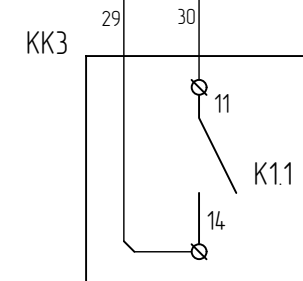

ПРКС 3x1,5 ⑱

Комплектный кабель нагревателя

Комплектный кабель нагревателя

КПС3(A)Hz-FRLS
1x2x0,75

Схема электрическая соединений

Согласовано :	
Взам. инв. №	
Подпись и дата	
Инв. № подл.	

Изм	Лист	№ докум.	Подп	Дата	ТДМ.02.ТШВ-221713.20.001	Лист
						3