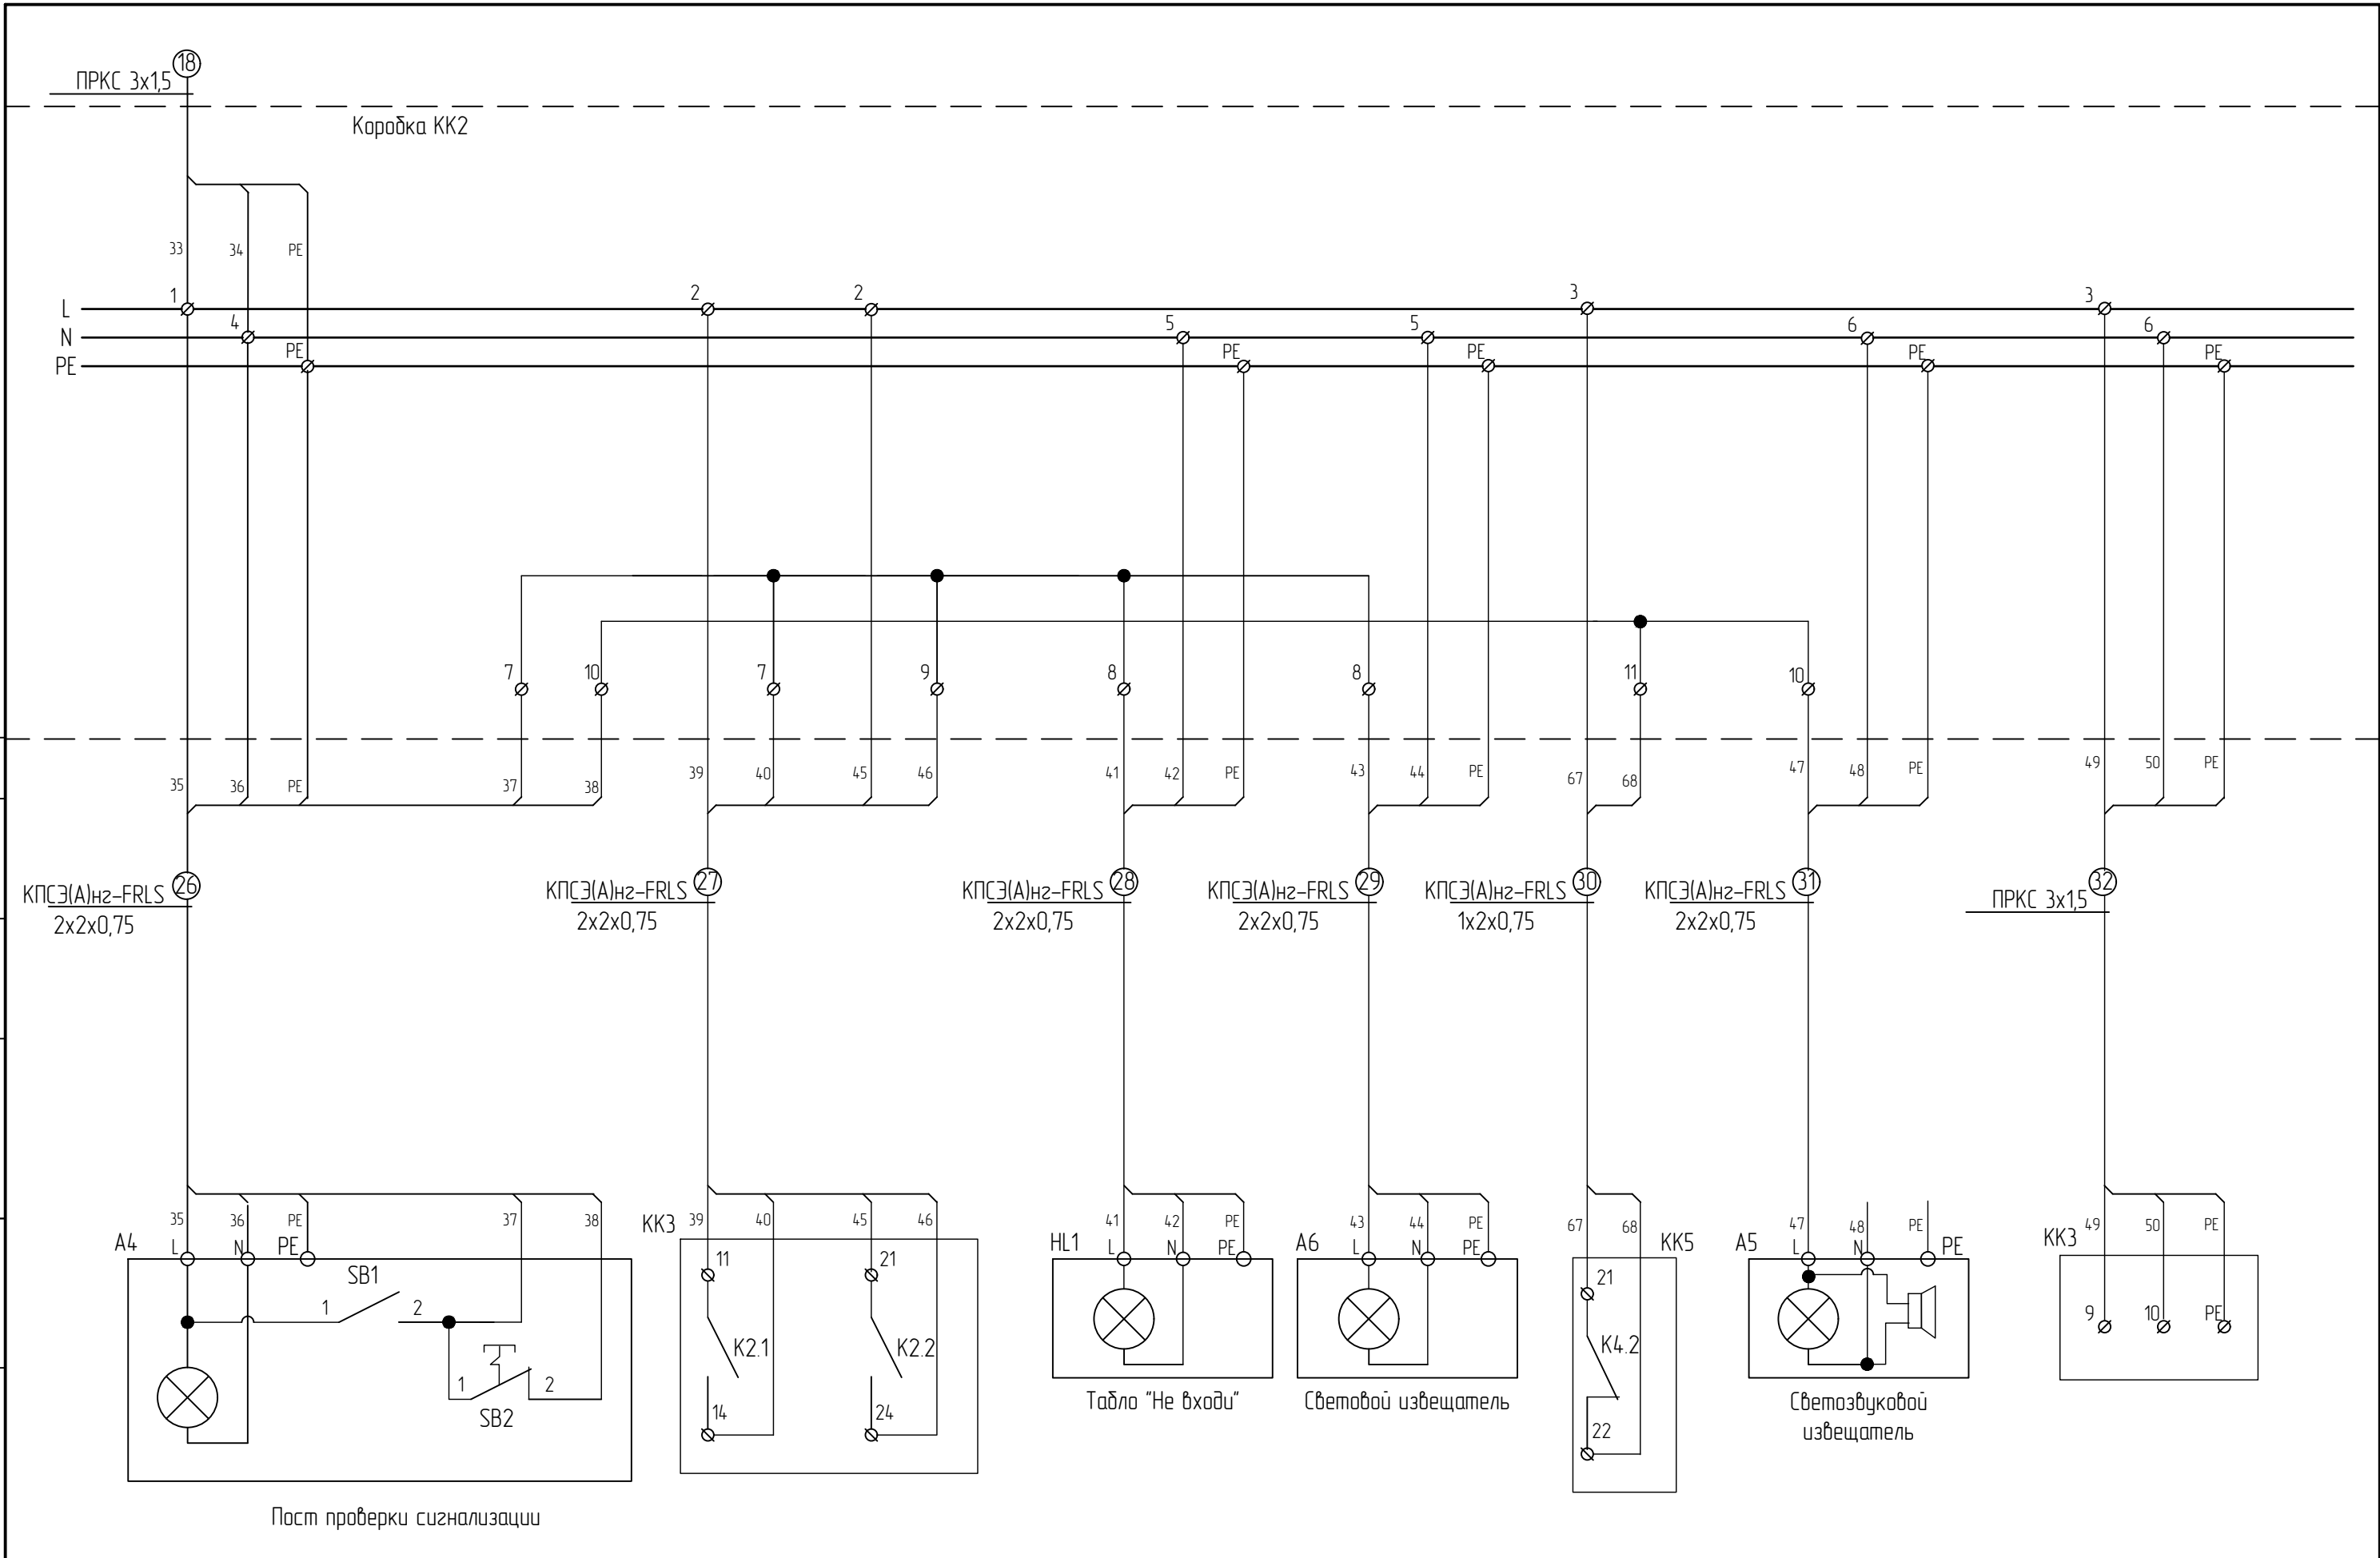

Согласовано :	
Взам. инв. №	
Подпись и дата	
Инв. № подл.	

Схема электрическая соединений. Продолжение.				
Изм	Лист	№ докум.	Подп	Дата
ТДМ.02.ТШВ-221713.20.001				Лист
				5