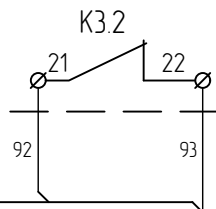

КПСЭ(А)нз-FRLS
2x2x0,75

39

В коробку КК4
Отказ шлейфа
АСПС

Схема электрическая соединений. Продолжение

Изм	Лист	№ докум.	Подп	Дата	ТДМ.02.ТШВ-221713.20.001	Лист
						7

Согласовано :	
Взам. инв. №	
Подпись и дата	
Инв. № подл.