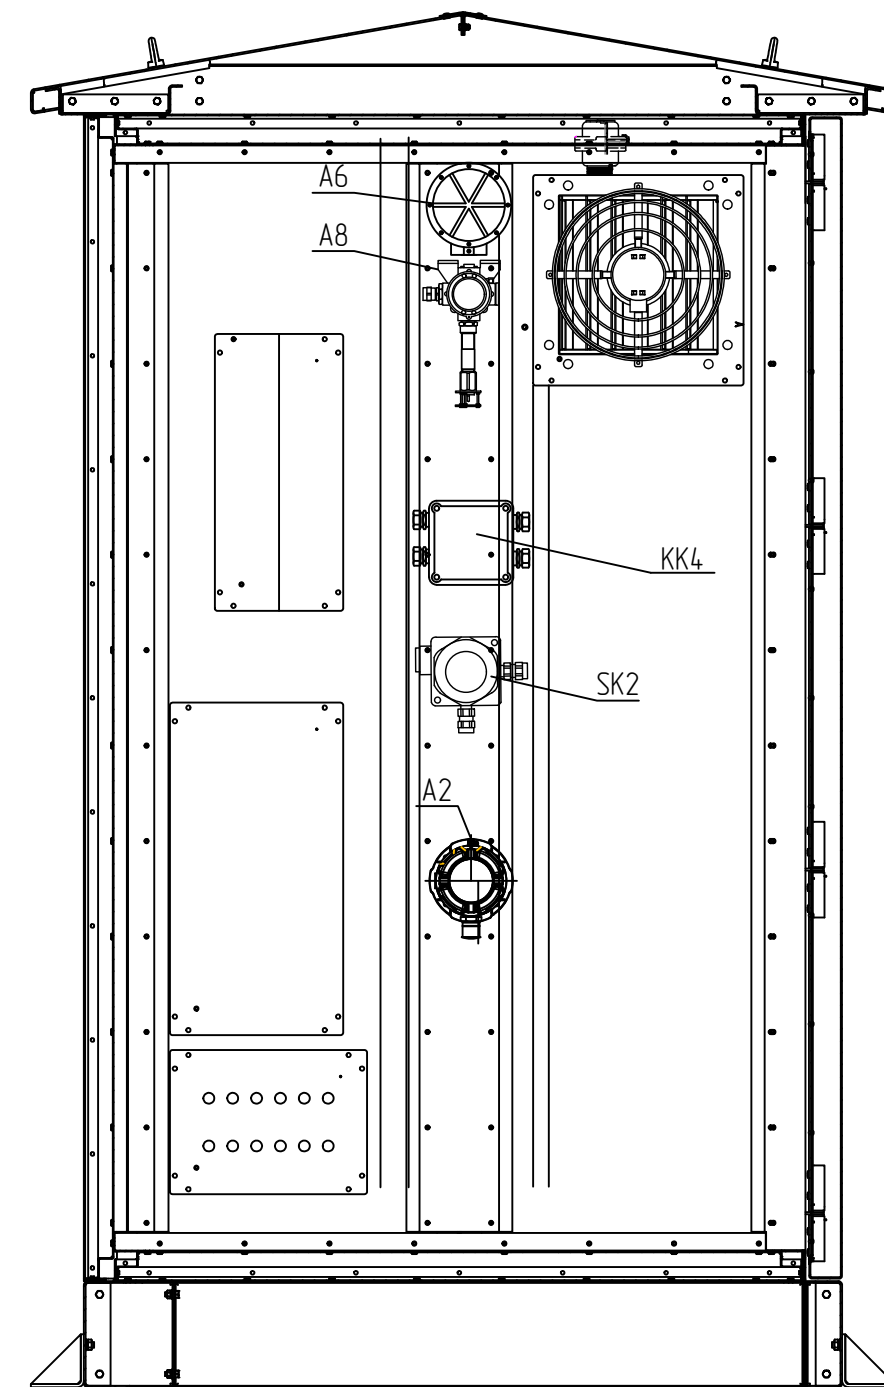

Вид на правую стенку

Согласовано :

Взам. инв. №
Подпись и дата
Инв. № подл.

Шкаф ТШВ-221713. Чертеж общего вида. Продолжение				
Изм	Лист	№ докум.	Подп	Дата
ТДМ.02.ТШВ-221713.20.001				Лист
				14