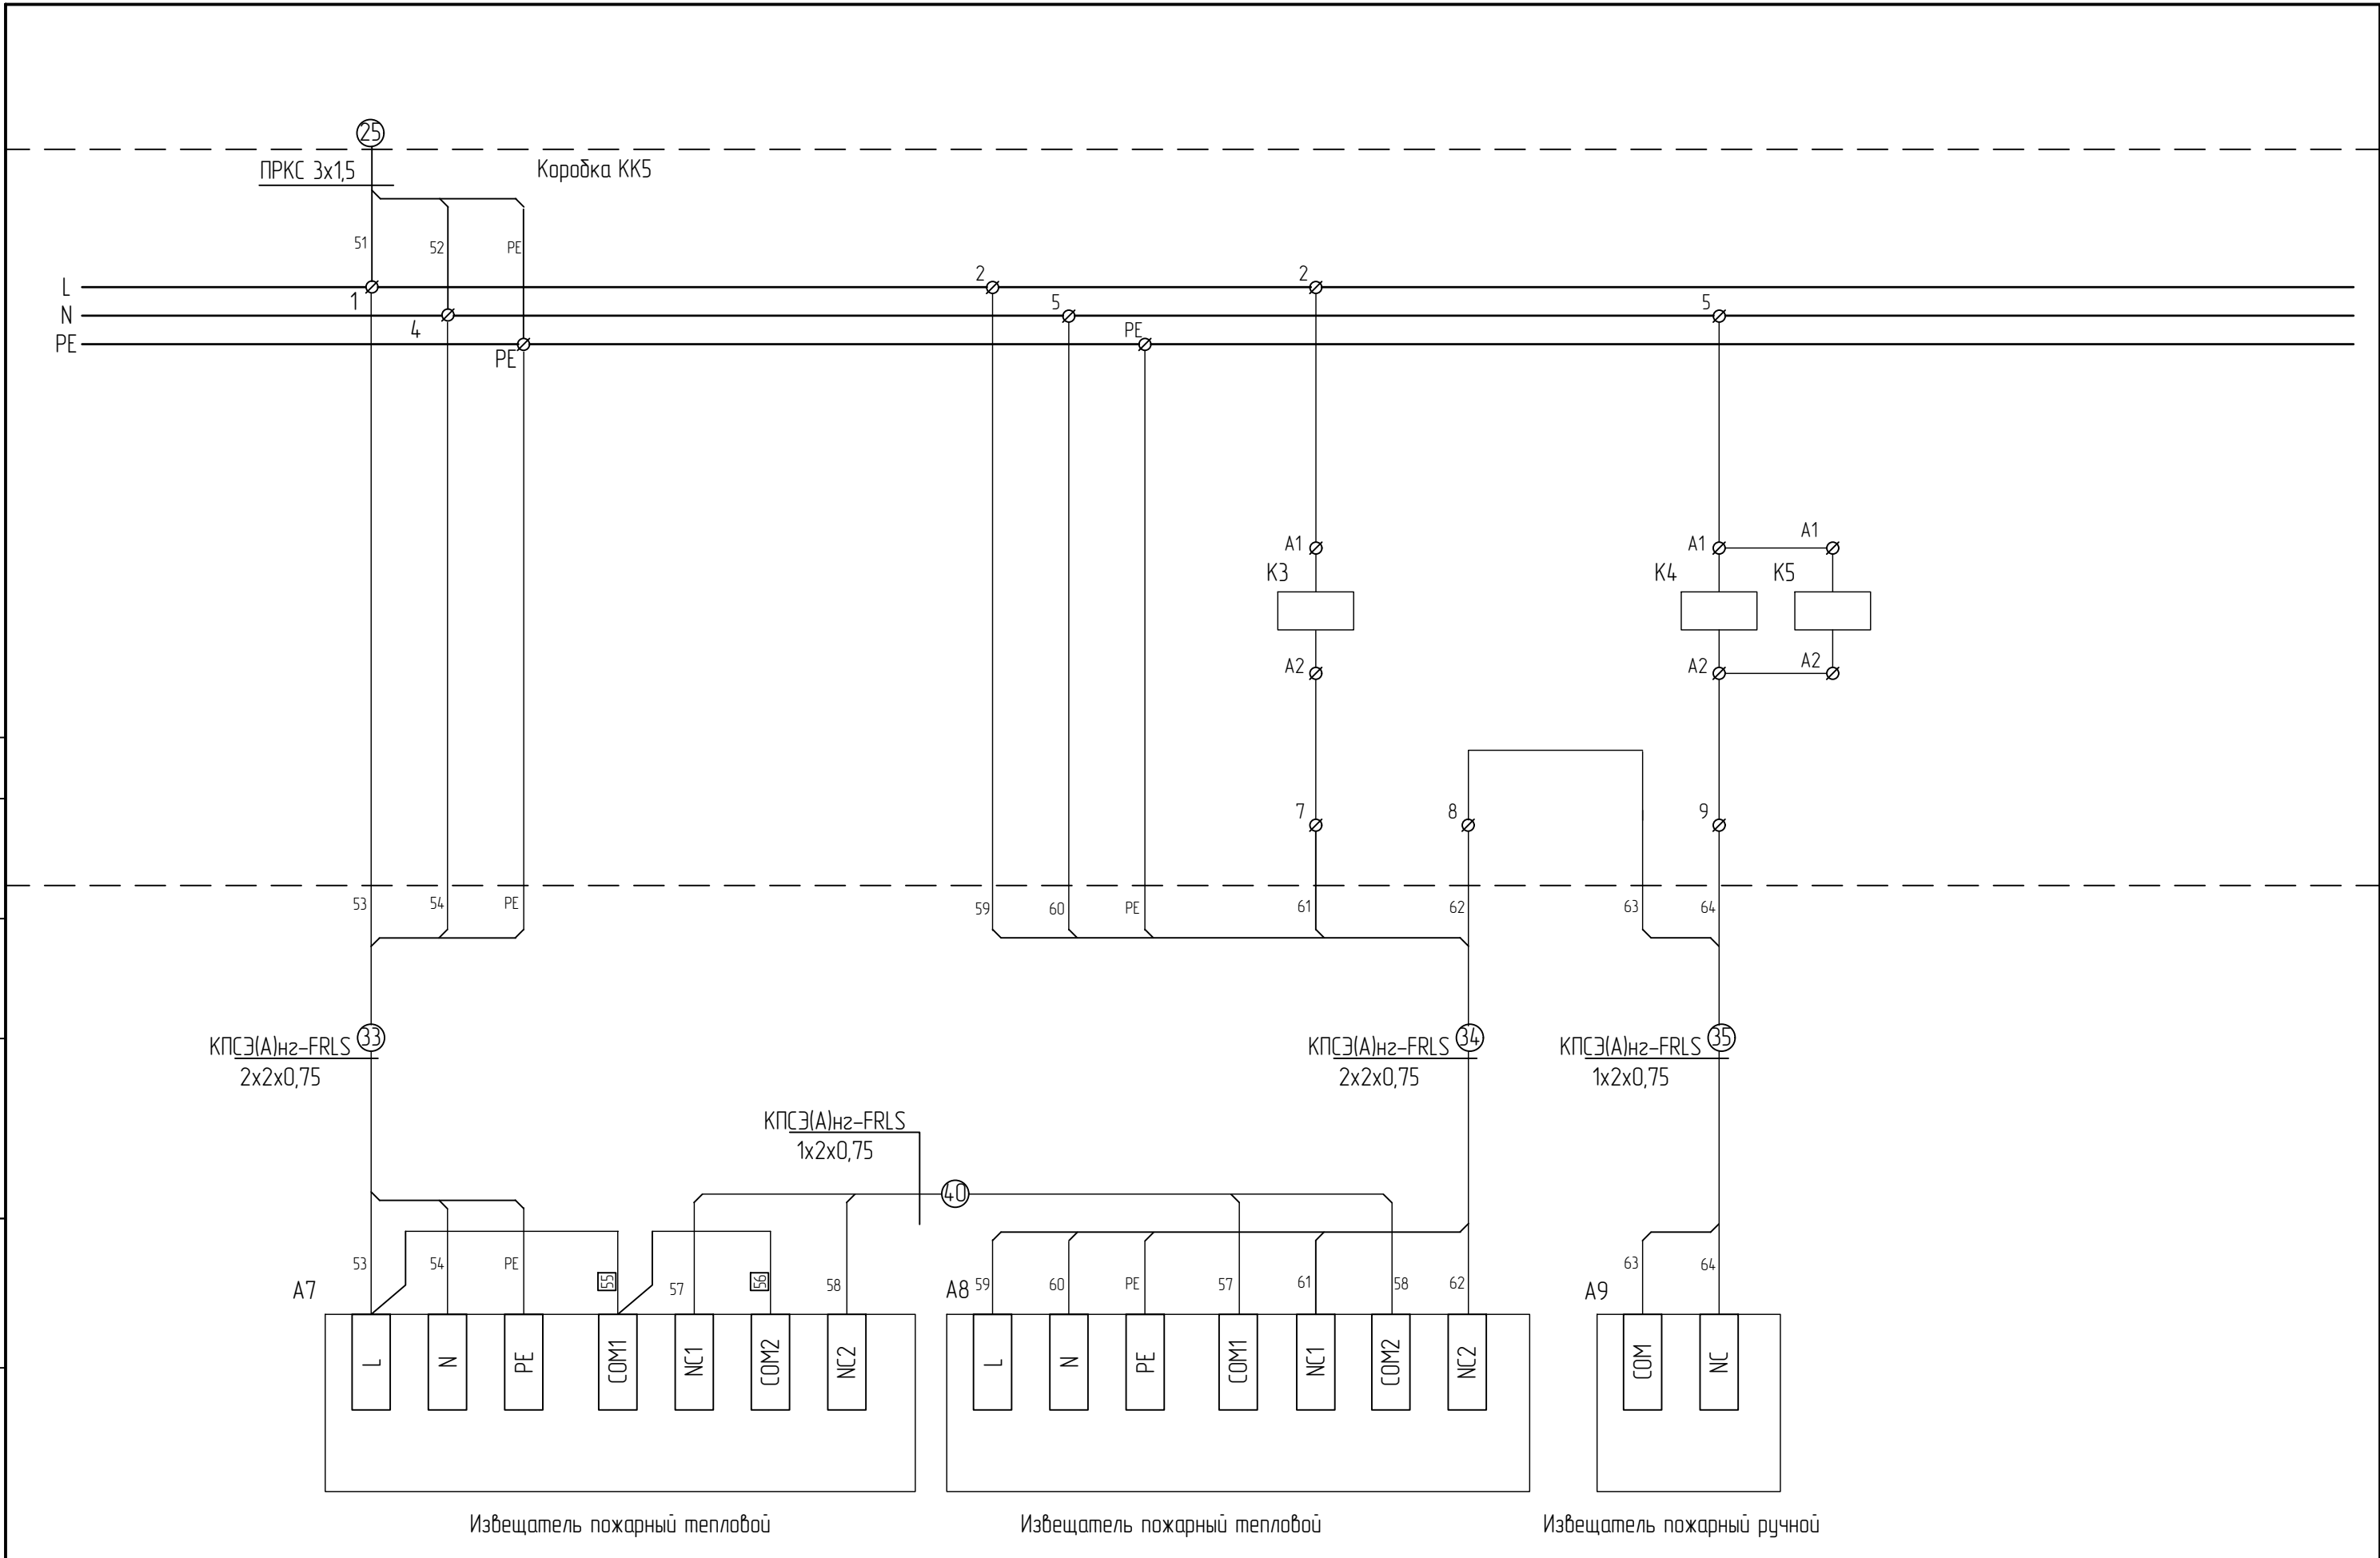

Схема электрическая соединений. Продолжение				
Изм	Лист	№ докум.	Подп	Дата
ТДМ.02.ТШВ-221713.20.001				Лист
				6

Коробка КК5

КПСЭ(А)нз-FRLS
2x2x0,75

36

Табло "Пожар"

КПСЭ(А)нз-FRLS
1x2x0,75

13

В коробку КК1.2
Блокировка
работы
вентилятора