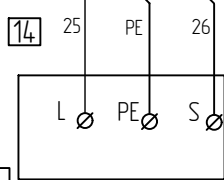

ПРКС 3x1,5 ⑱

Комплектный кабель нагревателя

Комплектный кабель нагревателя

КПС3(A)Hz-FRLS
1x2x0,75

Схема электрическая соединений

Согласовано :	
Взам. инв. №	
Подпись и дата	
Инв. № подл.	

Изм	Лист	№ докум.	Подп	Дата	ТДМ.02.ТШВ-221713.20.001	Лист
						3