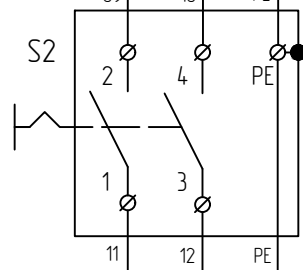

ПРКС 3x1,5 ⑤

ПРКС 3x1,5 ⑦

ПРКС 3x1,5 ⑨

ПРКС 3x1,5 ⑭

ПРКС 3x1,5 ⑱