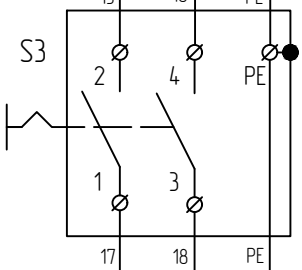

ПРКС 3x1,5 ⑤

ПРКС 3x1,5 ⑦

ПРКС 3x1,5 ⑨

ПРКС 3x1,5 ⑭

ПРКС 3x1,5 ⑱