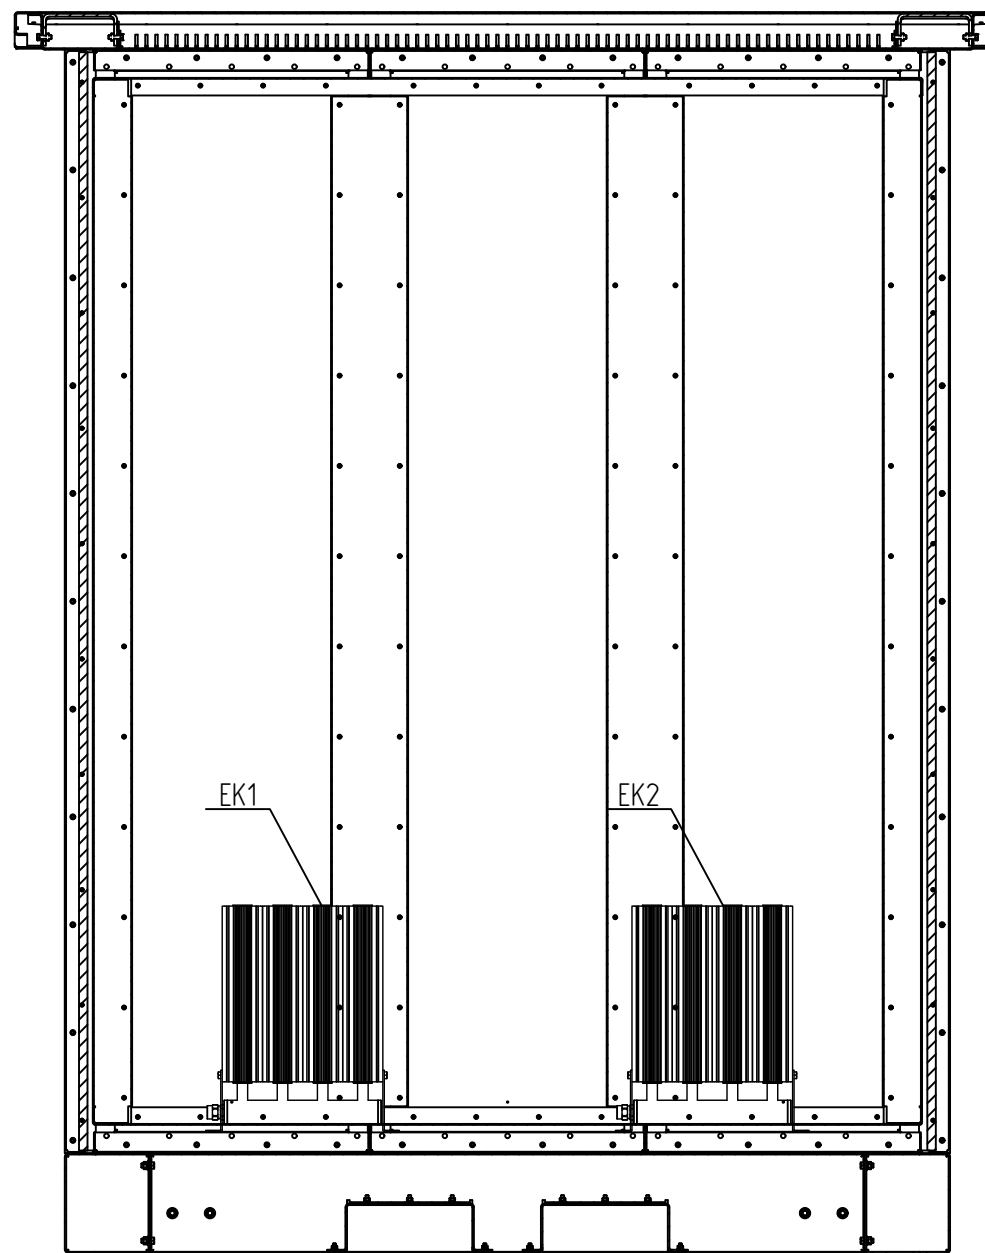

Вид спереди