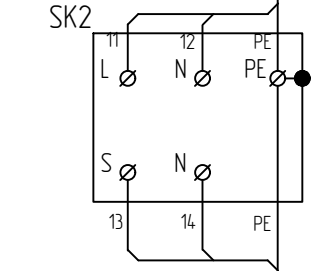

ВВОД ~230 В, 50 Гц
2,5кВт

QF1
20A

ПРКС 3x2,5 Коробка КК1.1

Коробка КК1.2

ПРКС 3x1,5 ②

ПРКС 3x1,5 ③

ПРКС 3x1,5 ④

ПРКС 3x1,5 ⑪

ПРКС 3x1,5 ⑫

ПРКС 3x1,5 ⑮

ПРКС 3x1,5 ⑯

ПРКС 3x1,5 ⑰

ПРКС 3x1,5 ⑤

ПРКС 3x1,5 ⑦

ПРКС 3x1,5 ⑨

ПРКС 3x1,5 ⑭

ПРКС 3x1,5 ⑱

Комплектный кабель нагревателя

Комплектный кабель нагревателя

КПС3(A)Hz-FRLS
1x2x0,75

Согласовано :	
Взам. инв. №	
Подпись и дата	
Инв. № подл.	

Изм	Лист	№ докум.	Подп	Дата	ТДМ.02.ТШВ-221713.20.001	Лист
						3