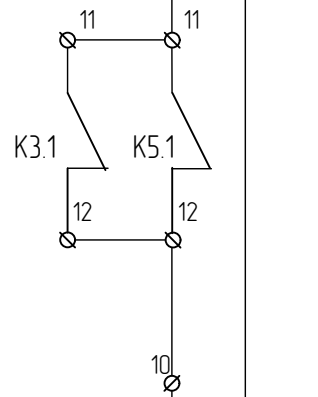

Схема электрическая соединений. Продолжение				
Изм	Лист	№ докум.	Подп	Дата
ТДМ.02.ТШВ-221713.20.001				Лист
				6

Коробка КК5

КПСЭ(А)нз-FRLS
2x2x0,75

36

Табло "Пожар"

КПСЭ(А)нз-FRLS
1x2x0,75

13

В коробку КК1.2
Блокировка
работы
вентилятора