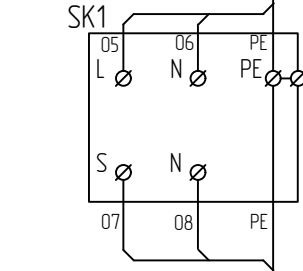

ВВОД ~230 В, 50 Гц
2,5кВт

QF1
20A

ПРКС 3x2,5 Коробка КК1.1

Коробка КК1.2

ПРКС 3x1,5 ②

ПРКС 3x1,5 ③

ПРКС 3x1,5 ④

ПРКС 3x1,5 ⑪

ПРКС 3x1,5 ⑫

ПРКС 3x1,5 ⑮

ПРКС 3x1,5 ⑯

ПРКС 3x1,5 ⑰

ПРКС 3x1,5 ⑤

ПРКС 3x1,5 ⑦

ПРКС 3x1,5 ⑨

ПРКС 3x1,5 ⑭

ПРКС 3x1,5 ⑱

Комплектный кабель нагревателя

Комплектный кабель нагревателя

КПС3(A)Hz-FRLS
1x2x0,75

Схема электрическая соединений

Согласовано :	
Взам. инв. №	
Подпись и дата	
Инв. № подл.	

Изм	Лист	№ докум.	Подп	Дата	ТДМ.02.ТШВ-221713.20.001	Лист
						3