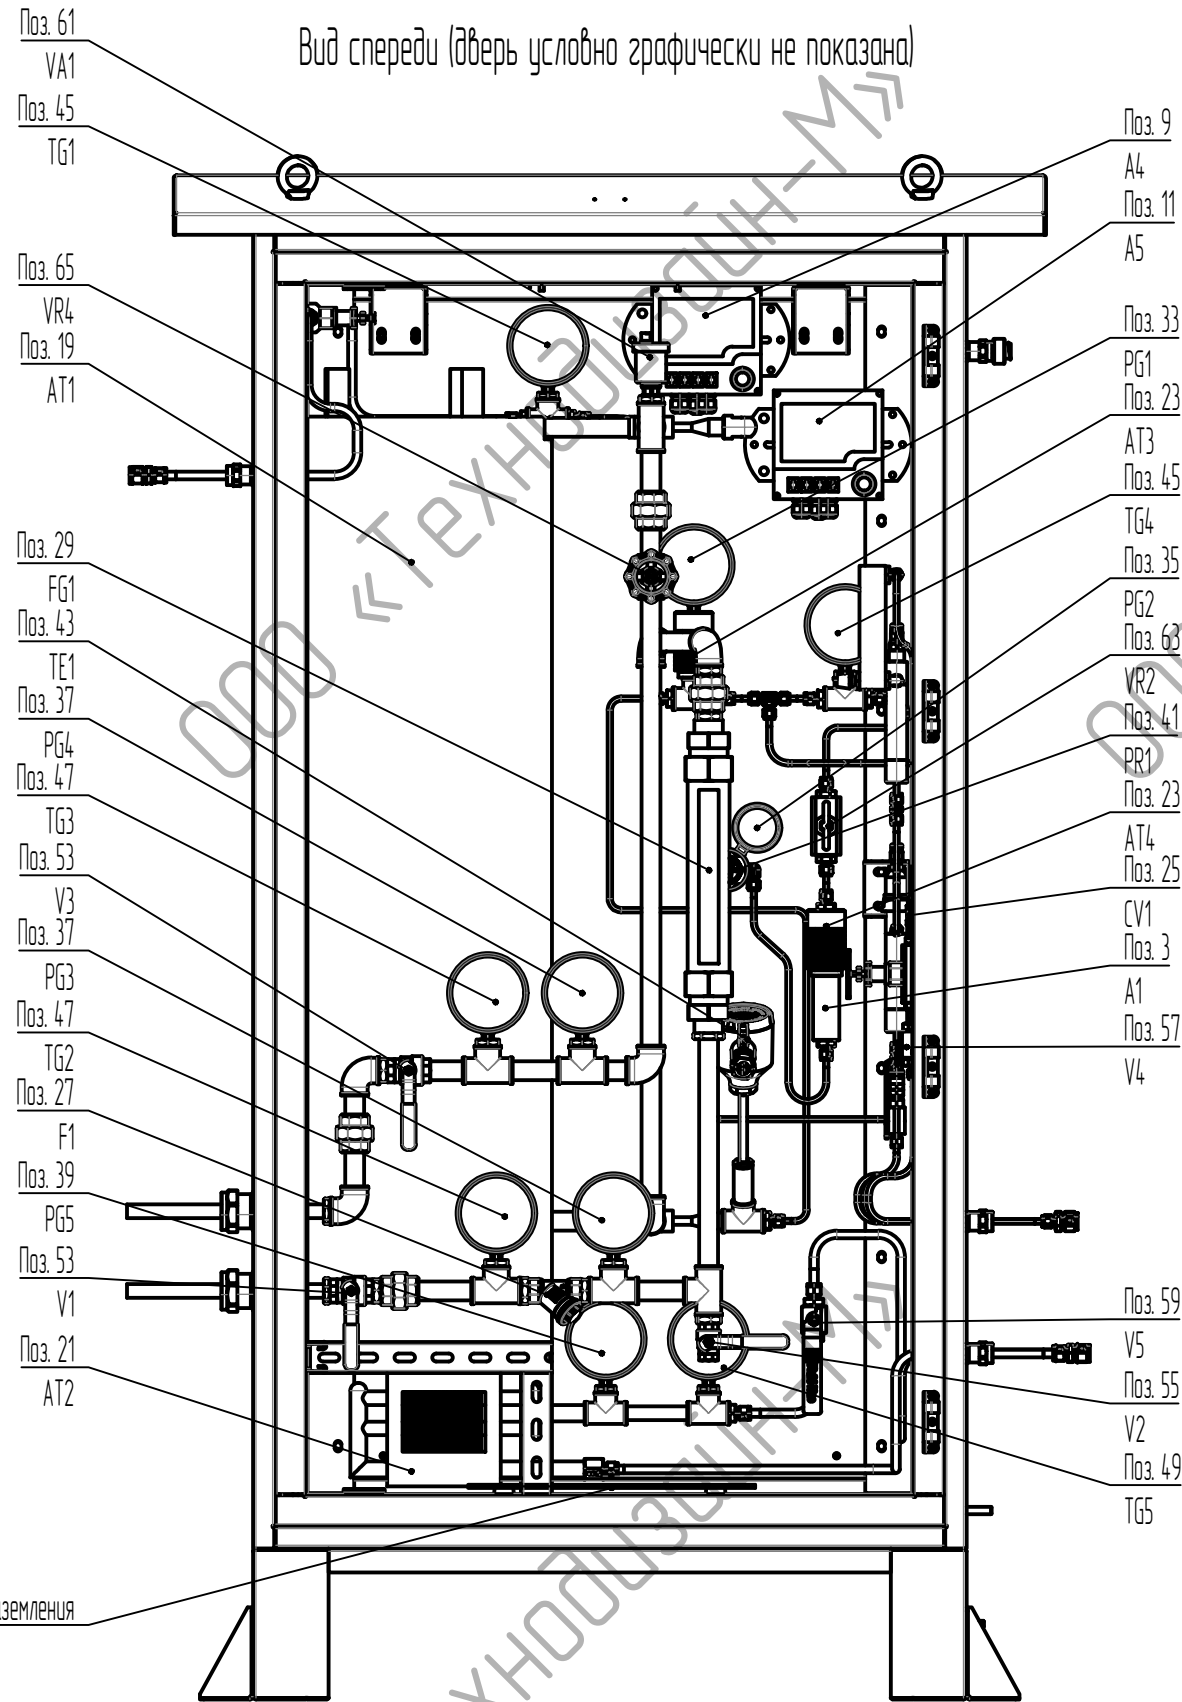

Вид на левую стенку изнутри

Вид спереди (дверь условно графически не показана)

Вид на правую стенку изнутри

ООО «ТехноДизайн-М»

Согласовано:	
Взам. инв. №	
Подпись и дата	
Инв. № подл.	

Масштаб 1:10.

Общий вид. Продолжение					Лист
0	Нов.	-	Нестеров	16.05.22	ТДМ.669.ТДМ-ТШВ-1795Ex-2-A-E+H.22.01
№	Изм.	№ докум.	Подпись	Дата	
					18