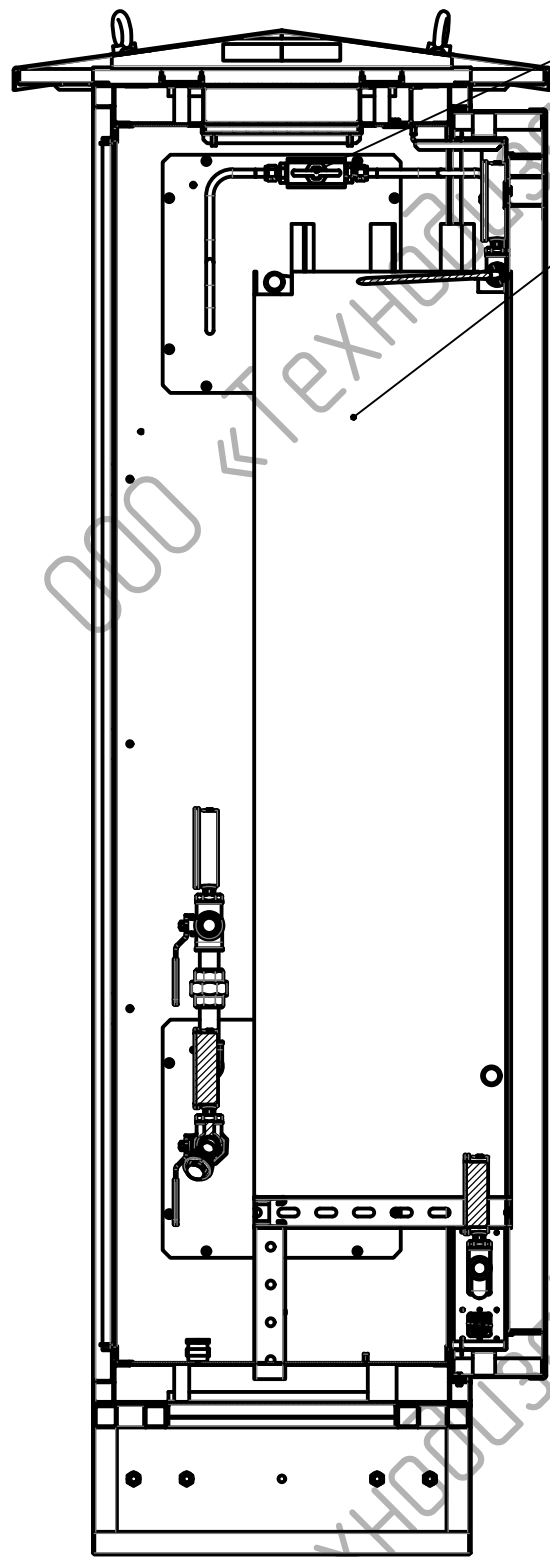

Вид на левую стенку изнутри

Вид спереди (дверь условно графически не показана)

Вид на правую стенку изнутри

ООО «ТехноДизайн-М»

Согласовано:	
Взам. инв. №	
Подпись и дата	
Инв. № подл.	

Масштаб 1:10.

Общий вид. Продолжение					Лист
0	Нов.	-	Нестеров	16.05.22	ТДМ.669.ТДМ-ТШВ-1795Ex-2-A-E+H.22.01
№	Изм.	№ докум.	Подпись	Дата	
					18