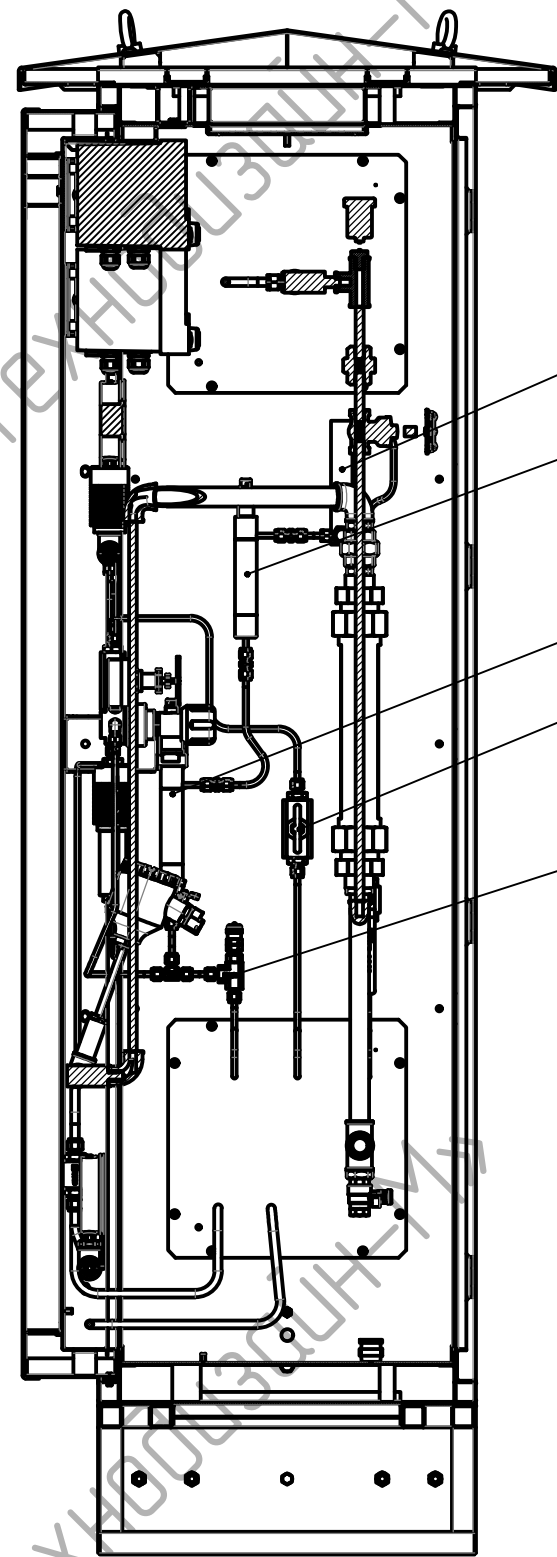

Вид на левую стенку изнутри

Вид спереди (дверь условно графически не показана)

Вид на правую стенку изнутри

ООО «ТехноДизайн-М»

Согласовано:	
Взам. инв. №	
Подпись и дата	
Инв. № подл.	

Масштаб 1:10.

Общий вид. Продолжение					Лист
0	Нов.	-	Нестеров	16.05.22	ТДМ.669.ТДМ-ТШВ-1795Ex-2-A-E+H.22.01
№	Изм.	№ докум.	Подпись	Дата	
					18