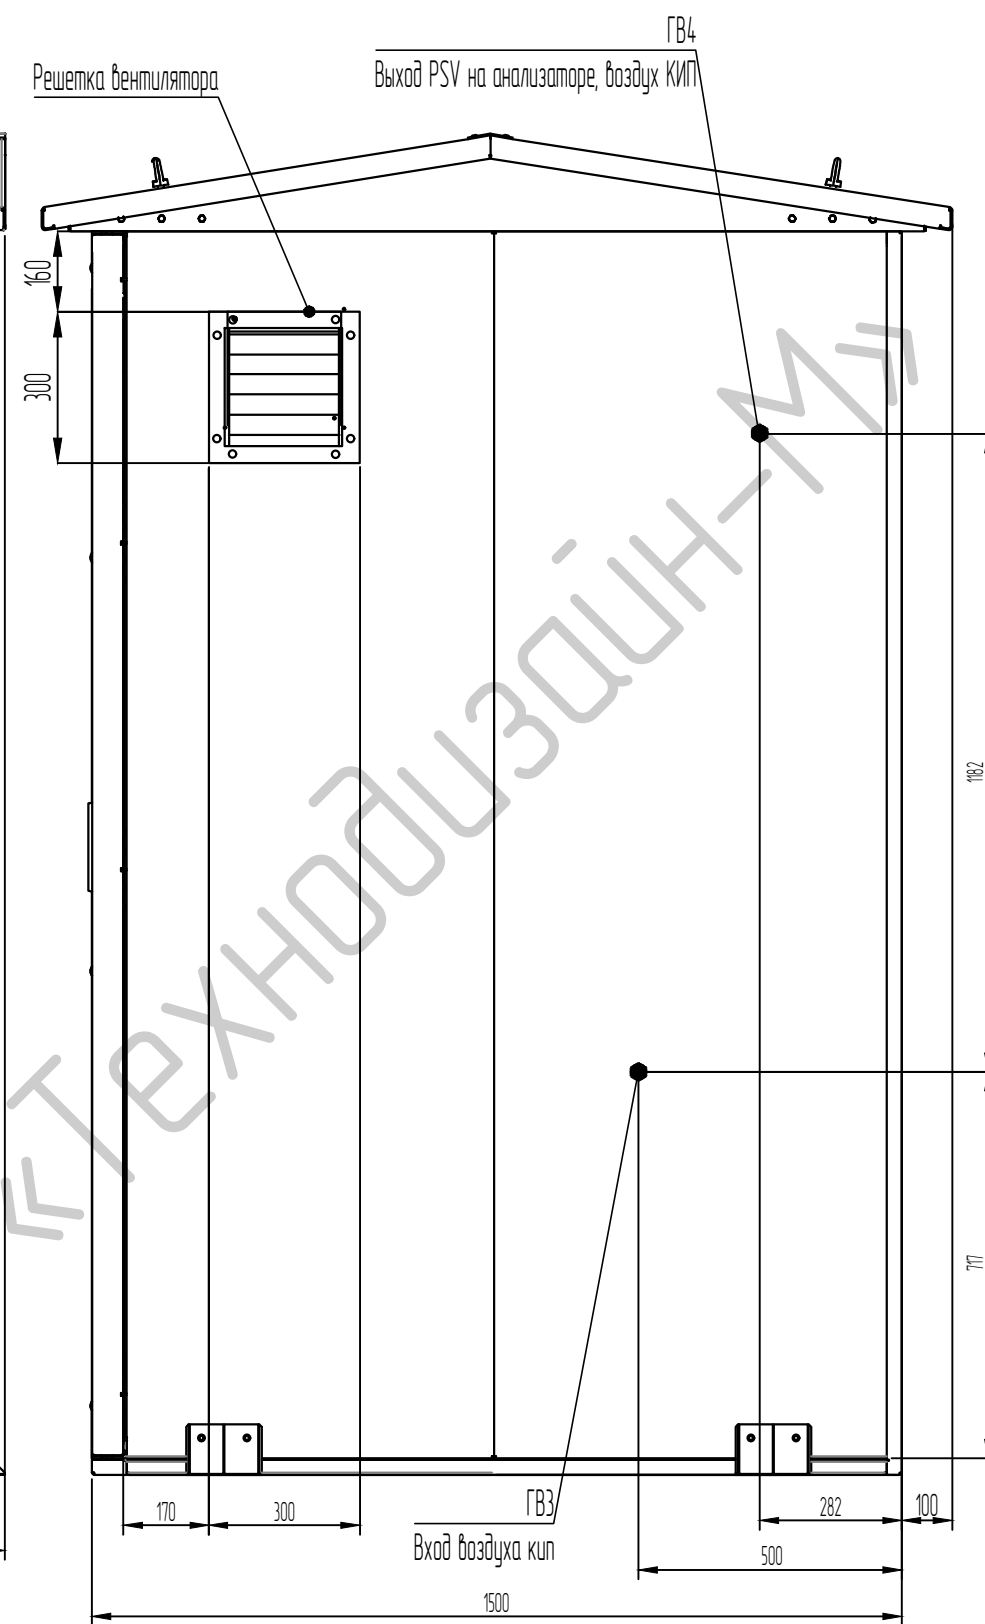

Вид слева

Вид спереди

Вид справа

Решетки вентиляции с шиберной заслонкой зима-лето

Общий вид. Шкаф ТШВ-2515-316L.

ТДМ.624.ТШВ-2515.21.001

Лист 9

Изм	Лист	№ докум.	Подп	Дата
-----	------	----------	------	------