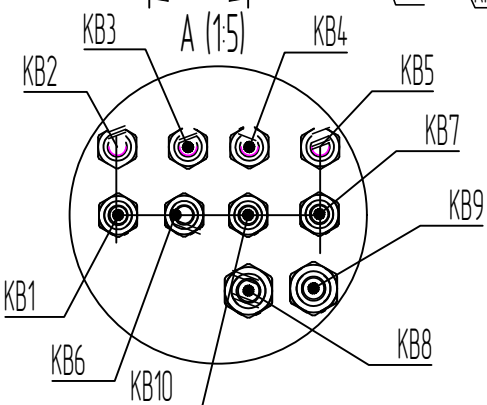

Вид слева

Вид спереди

Вид справа

Решетки вентиляции с шиберной заслонкой зима-лето

Общий вид. Шкаф ТШВ-2515-316L.

ТДМ.624.ТШВ-2515.21.001

Лист 9

Изм	Лист	№ докум.	Подп	Дата
-----	------	----------	------	------