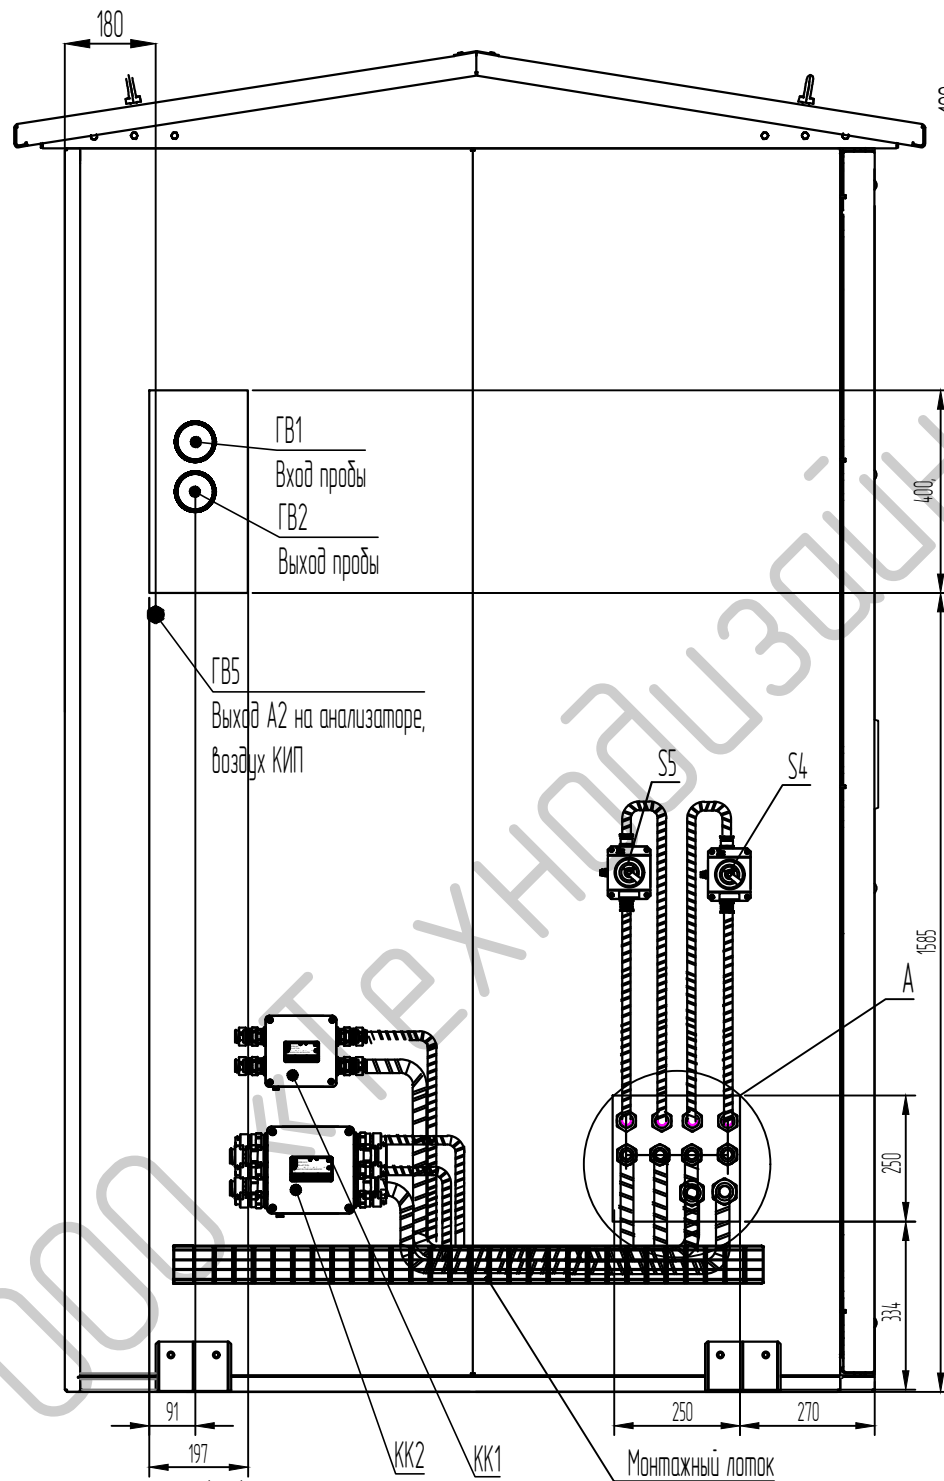

Вид слева

Вид спереди

Вид справа

Решетки вентиляции с шиберной заслонкой зима-лето

Общий вид. Шкаф ТШВ-2515-316L.

ТДМ.624.ТШВ-2515.21.001

Лист 9

Изм	Лист	№ докум.	Подп	Дата
-----	------	----------	------	------