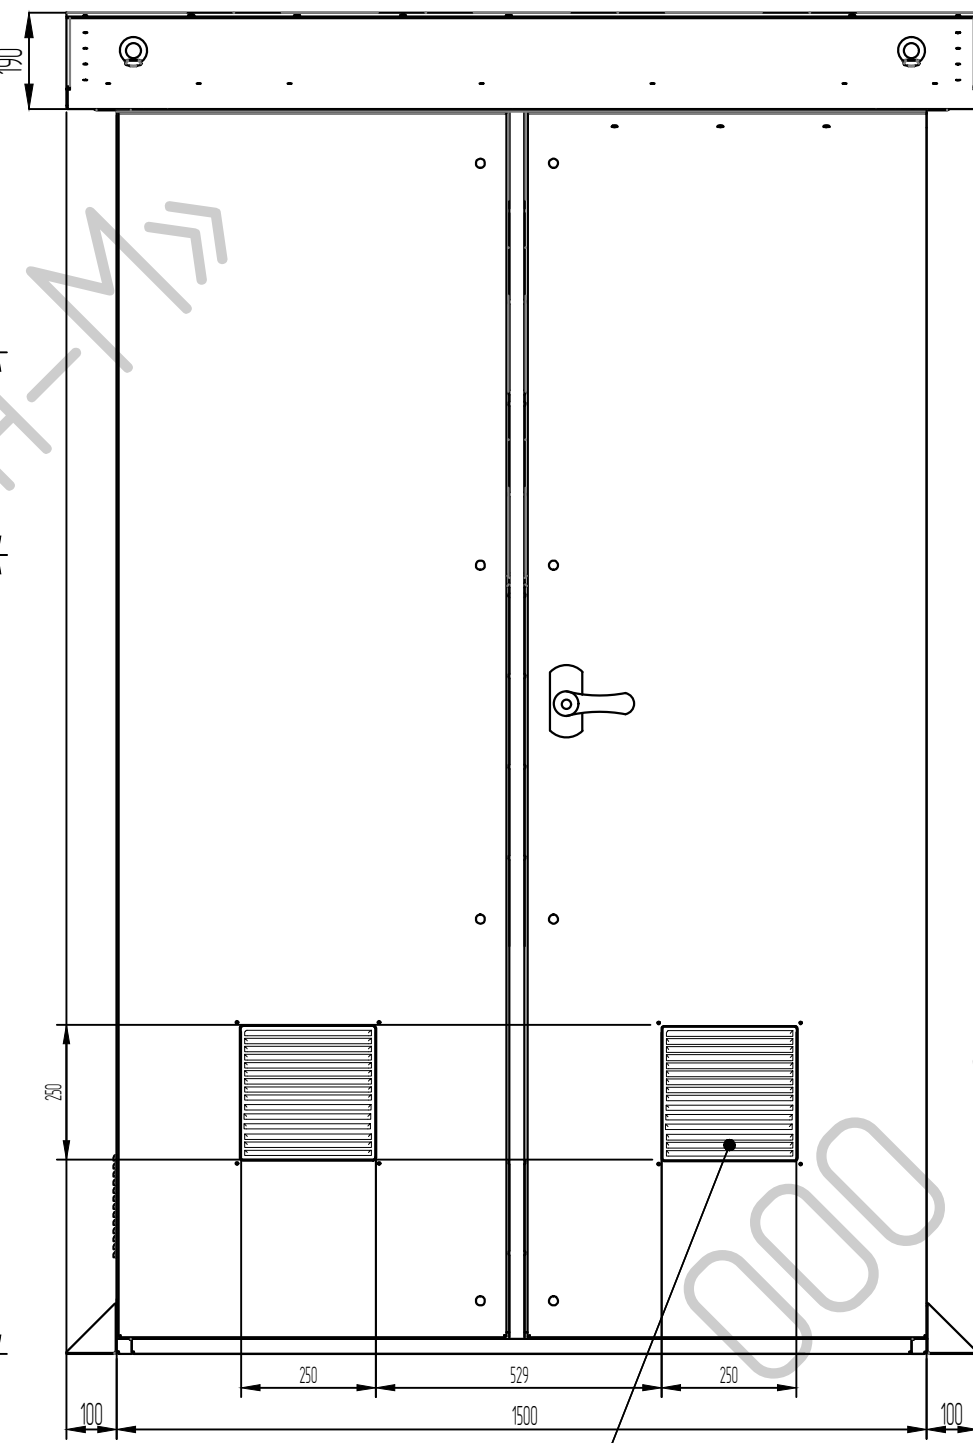

Вид слева

Вид спереди

Вид справа

Решетки вентиляции с шиберной заслонкой зима-лето

Общий вид. Шкаф ТШВ-2515-316L.

ТДМ.624.ТШВ-2515.21.001

Лист 9

Изм	Лист	№ докум.	Подп	Дата
-----	------	----------	------	------