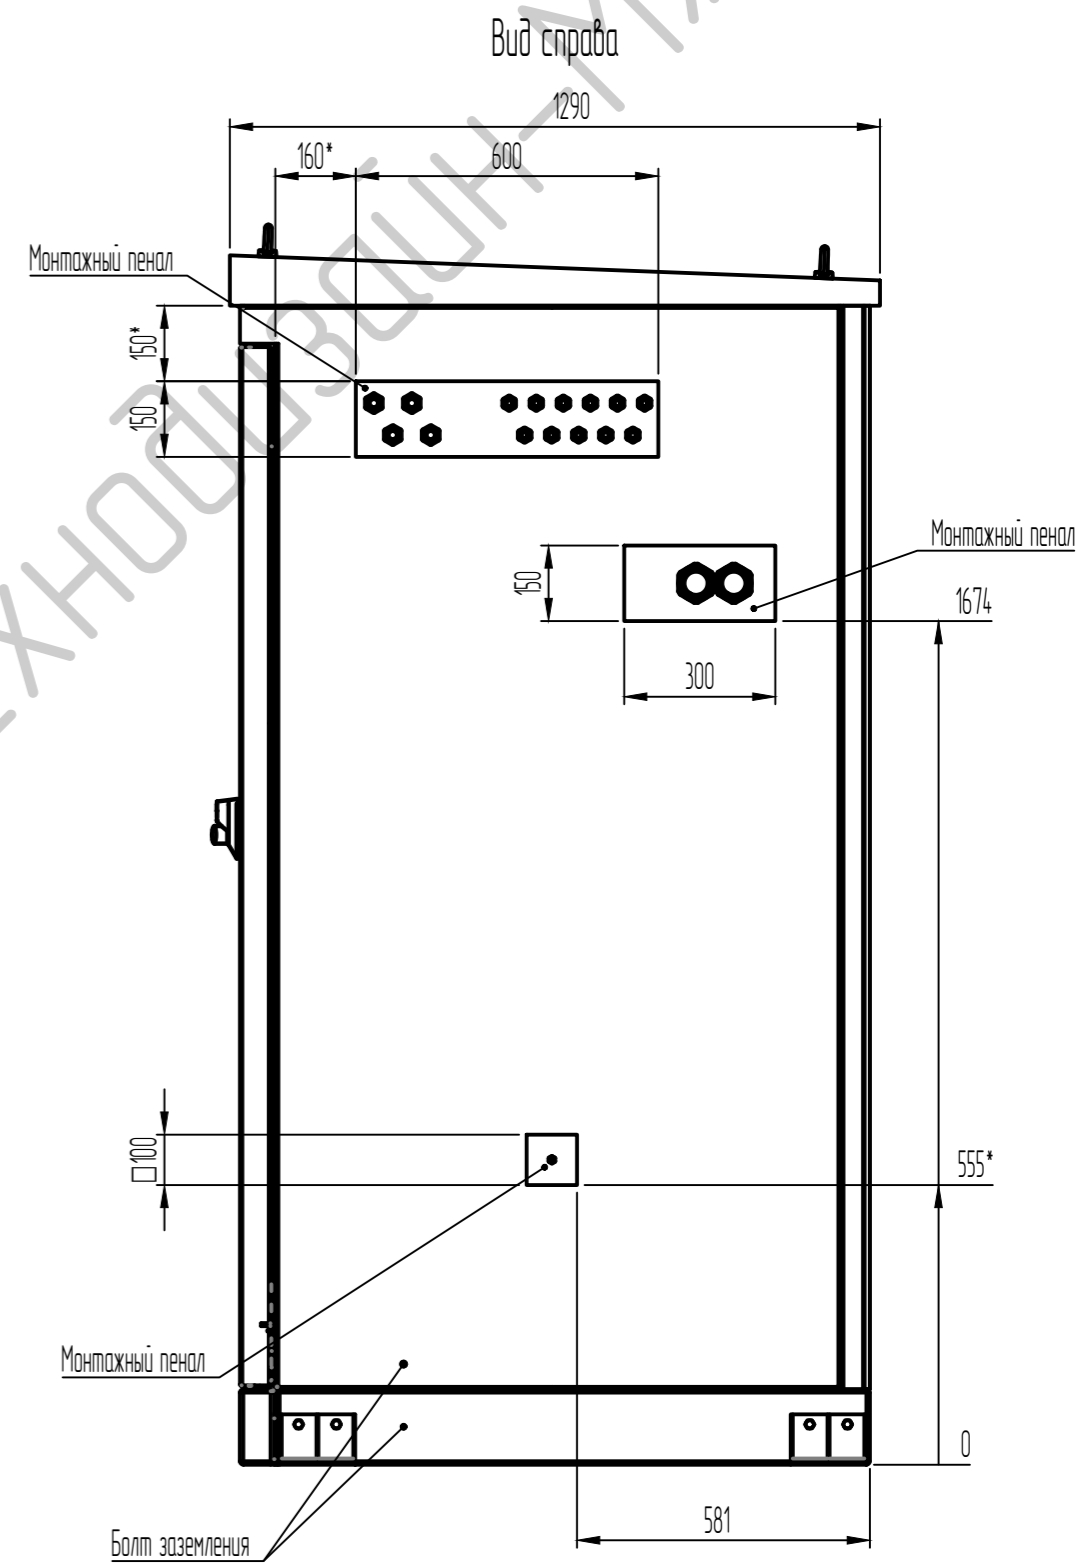

Габаритный чертёж шкафа, оборудование, устанавливаемое на шкаф условно не показано.

Монтажная панель для установки оборудования

Монтажная панель для установки оборудования

Г-Г
см. лист 2

*Размер для справки.

				ТДМ.827.ТШВ-221713				
Изм.	Лист	№ докum.	Подп.	Дата	Шкаф ТШВ-221713 взрывозащищенный, для установки газового анализа, пр-во ООО «Технодизайн-М», Россия	Лит.	Масса	Масштаб
Разраб.								1:15
Проб.						Лист 1	Листов 2	
Т.контр.						ООО «Технодизайн-М»		
Н.контр.								
Утв.								