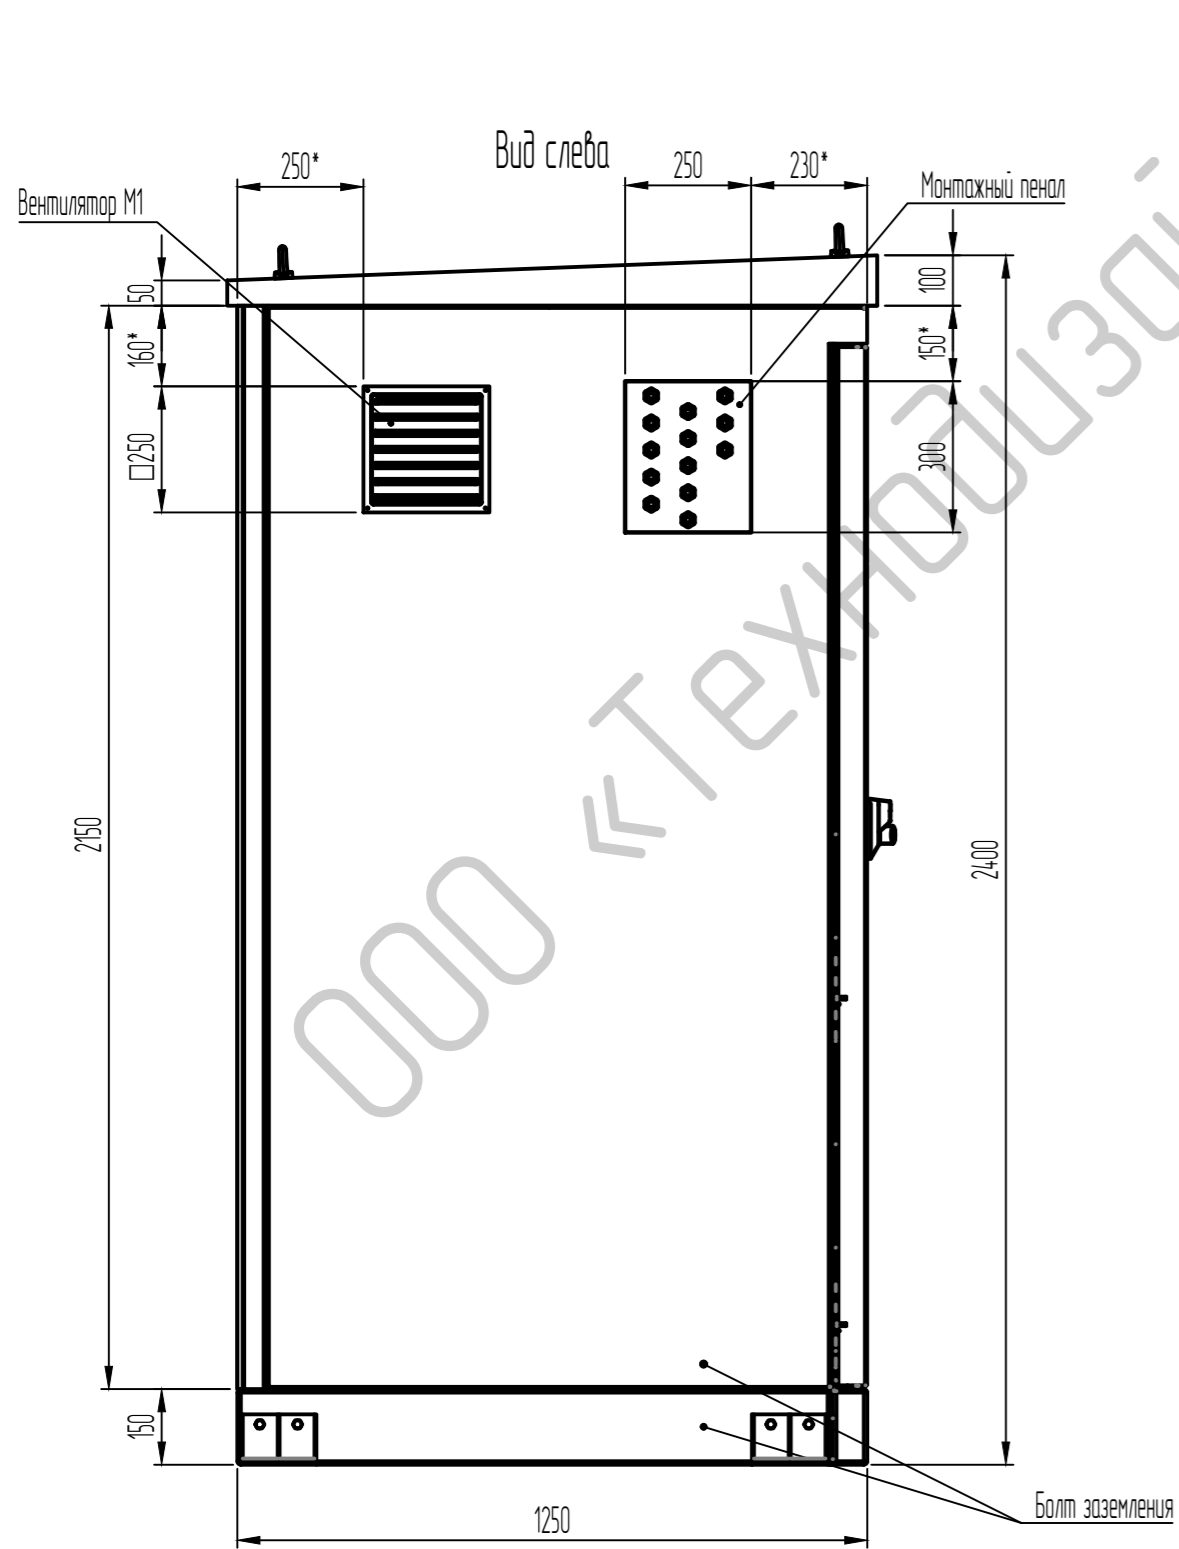

Габаритный чертёж шкафа, оборудование, устанавливаемое на шкаф условно не показано.

Монтажная панель для установки оборудования

Монтажная панель для установки оборудования

Г-Г
см. лист 2

*Размер для справки.

				ТДМ.827.ТШВ-221713				
Изм.	Лист	№ докum.	Подп.	Дата	Шкаф ТШВ-221713 взрывозащищенный, для установки газового анализа, пр-во ООО «Технодизайн-М», Россия	Лит.	Масса	Масштаб
Разраб.								1:15
Проб.						Лист 1	Листов 2	
Т.контр.						ООО «Технодизайн-М»		
Н.контр.								
Утв.								