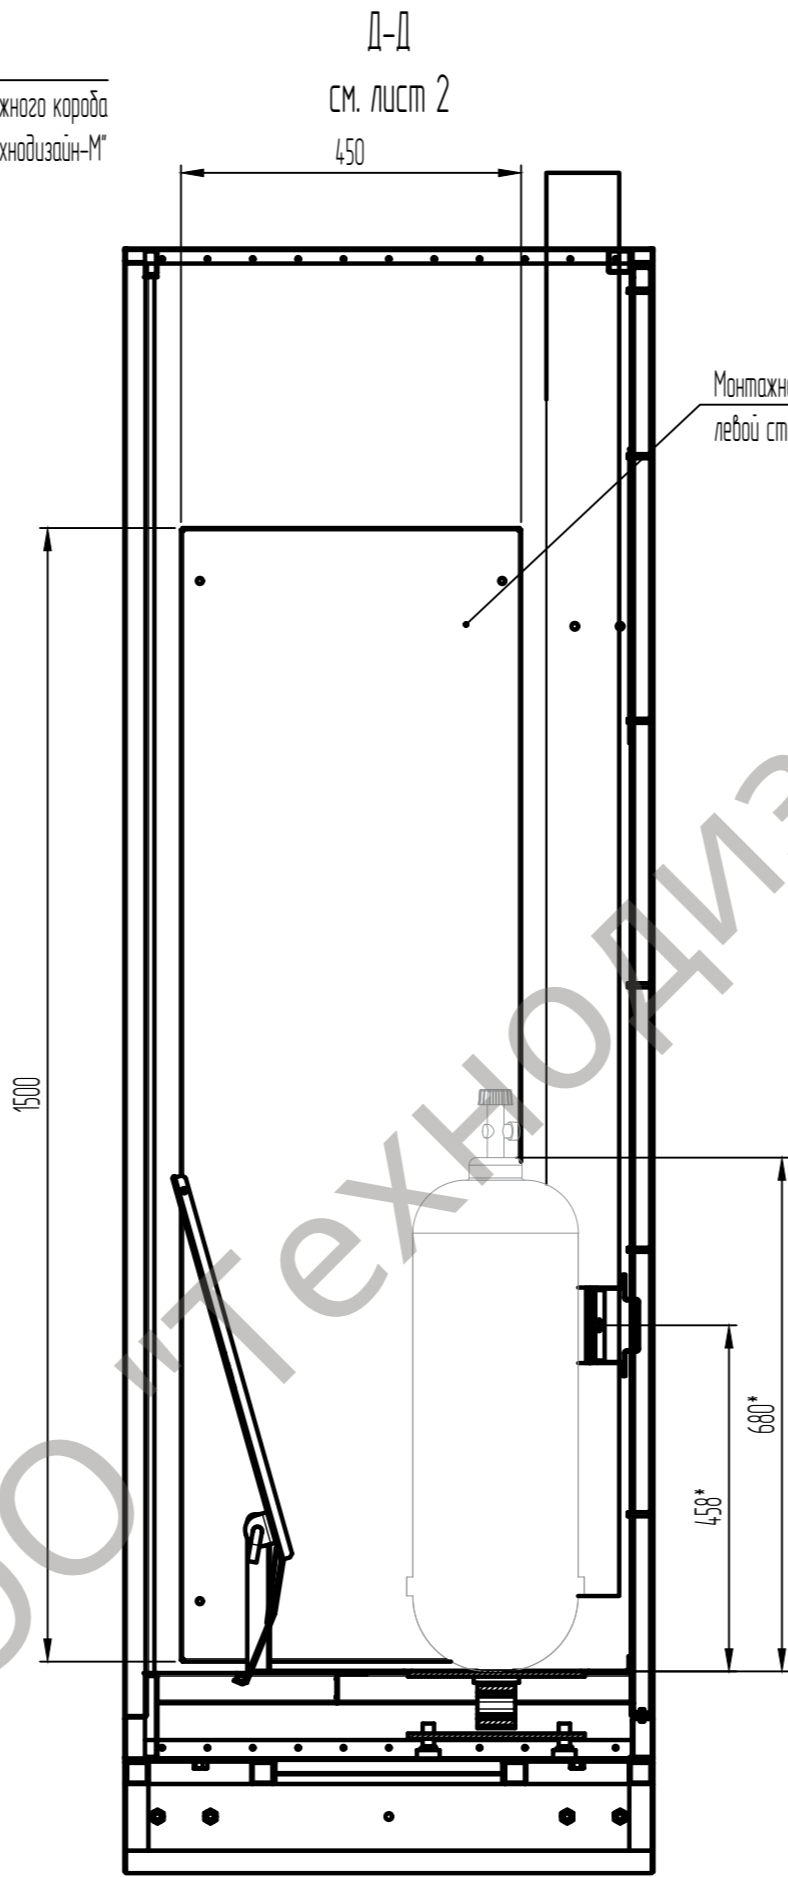

Масштаб: 1:10.
*Размеры для справок.

№	Изм.	Ил. докум.	Подпись	Дата	ТДМ.852.ТШВ-20126	Лист 2

1. Масштаб 1:10.
2. *Размеры для справок.
3. Пол шкафа съёмный, покрытие - рифленый алюминий. Пол должен выдерживать массу баллонов до 60 кг.
4. В комплект поставки включена монтажная панель (см. лист 3). Монтажная панель на заднюю стенку шкафа осуществляется силами конечного заказчика.

№	Изм.	И докум.	Подпись	Дата	ТДМ.852.ТШВ-20126	Лист 3

Масштаб: 1:10.
*Размеры для справок.

№	Изм.	Ил. докум.	Подпись	Дата	ТДМ.852.ТШВ-20126	Лист 4