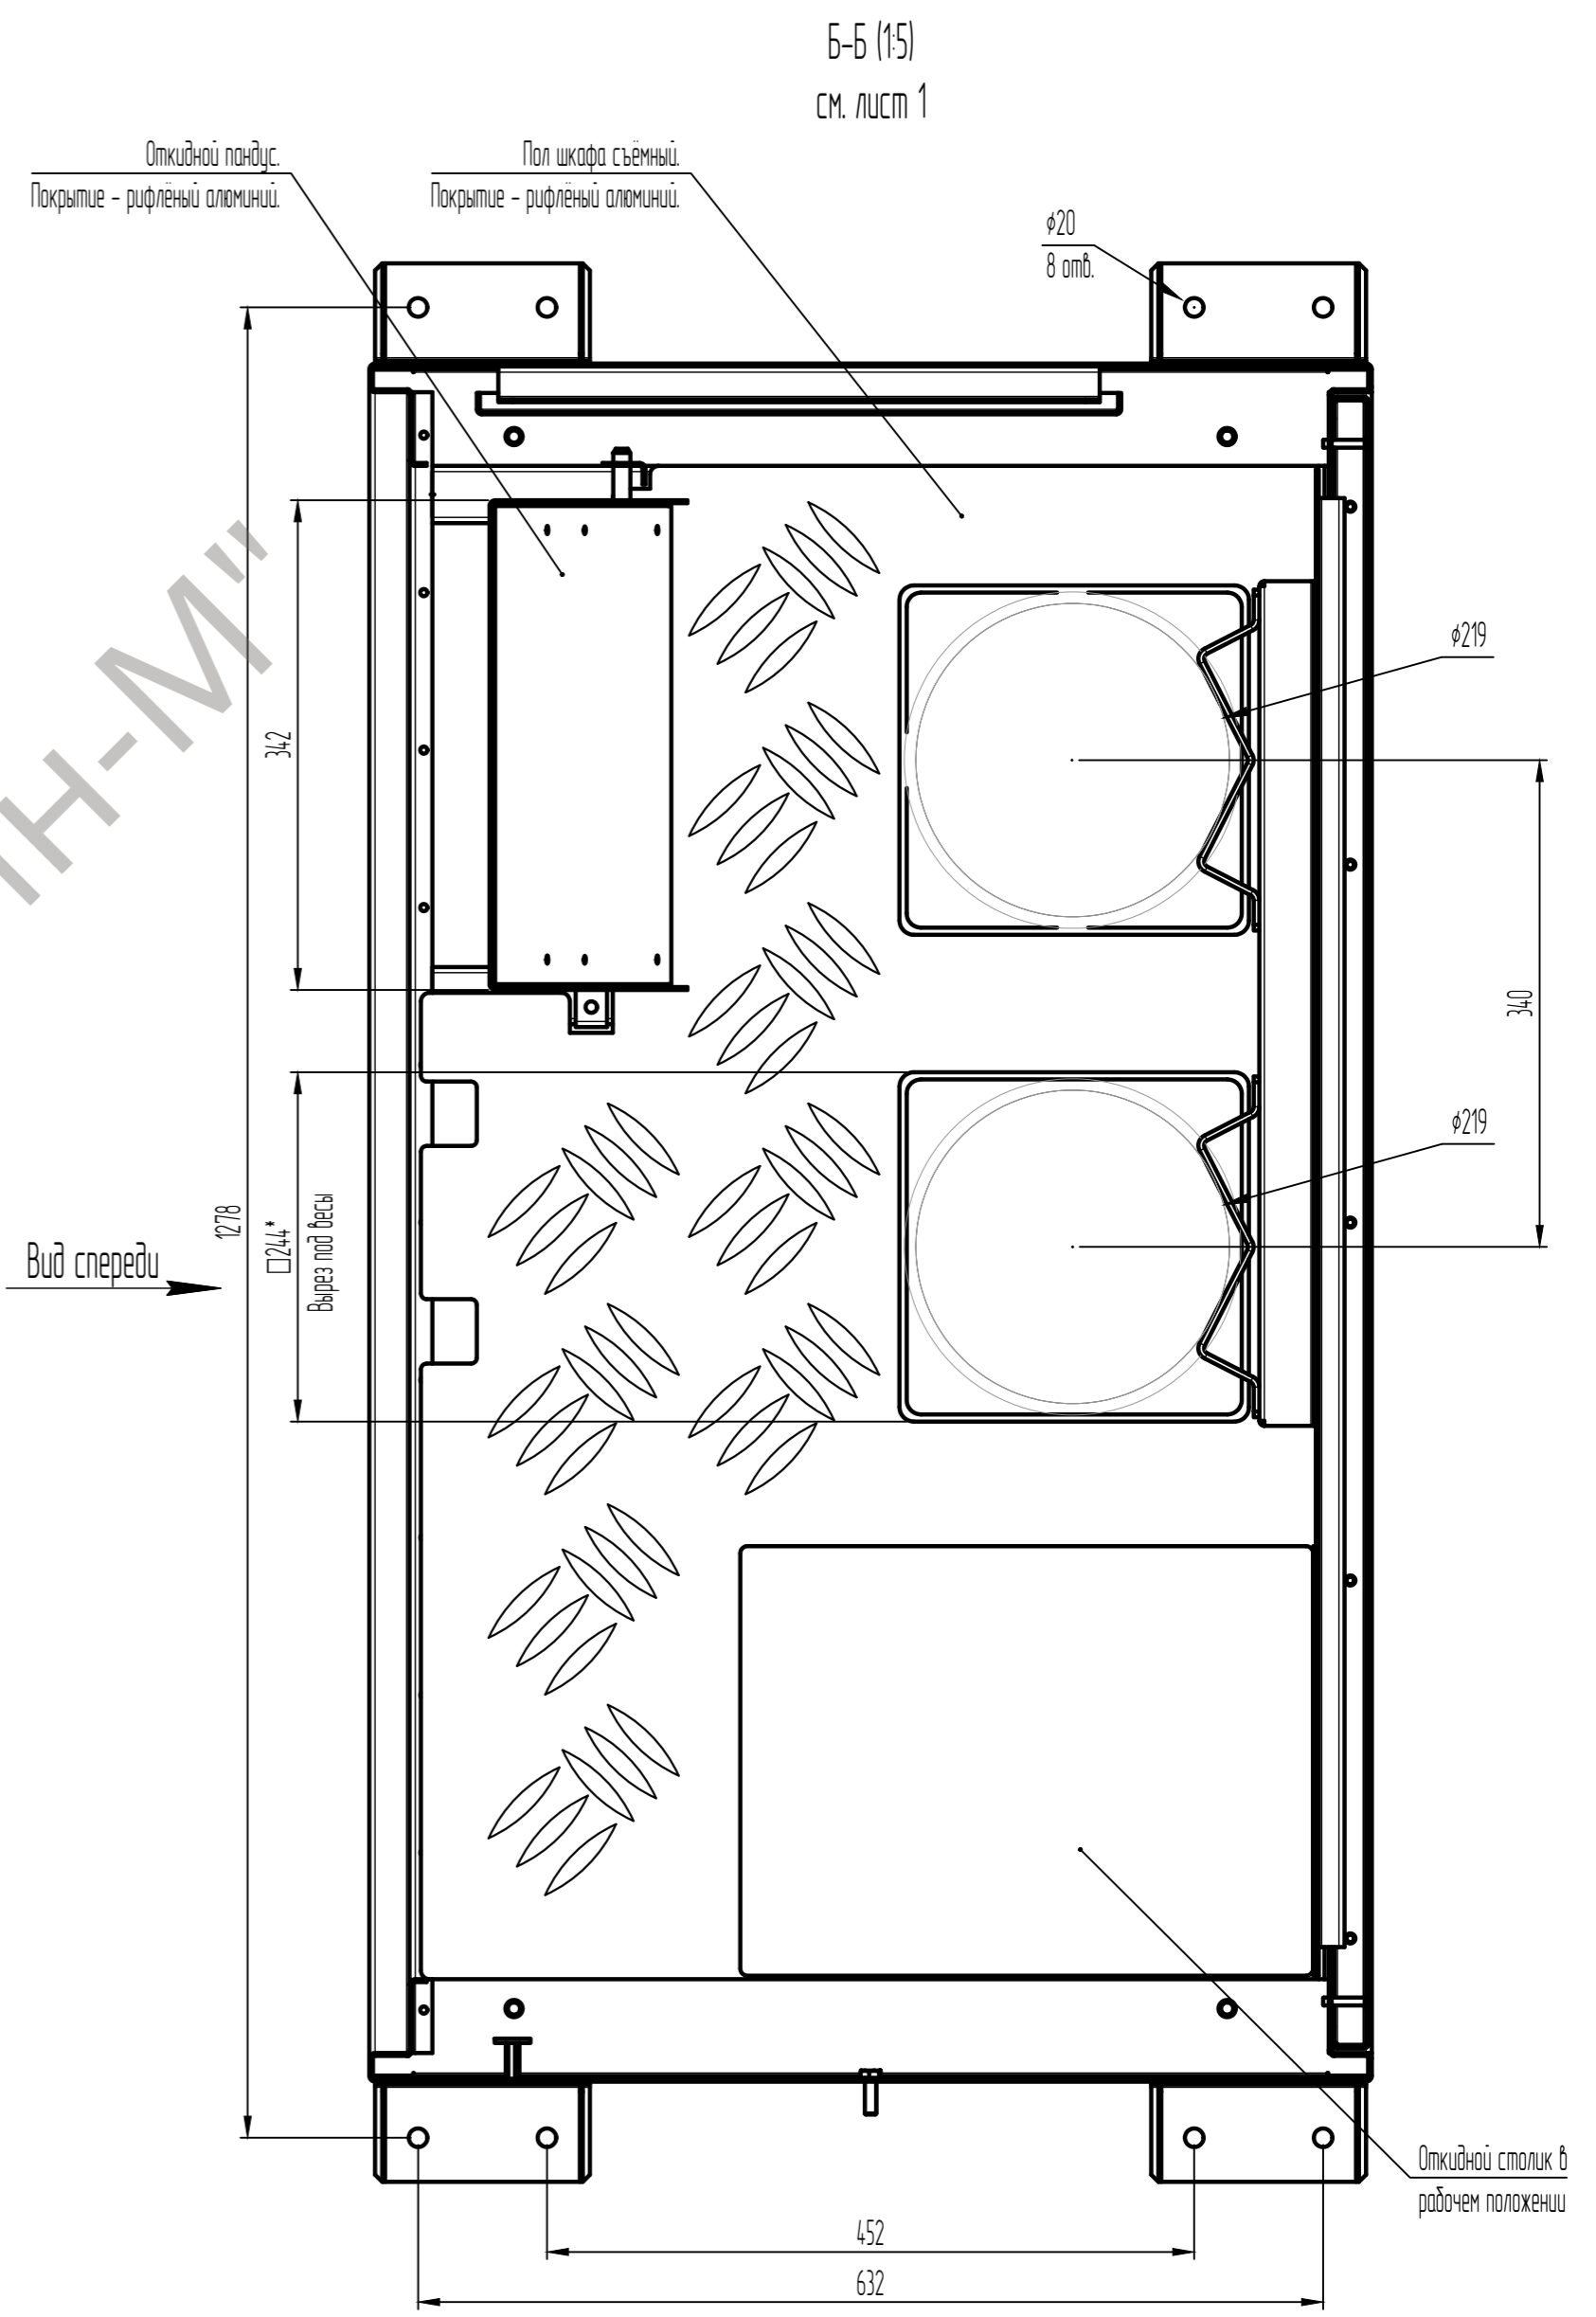

Масштаб: 1:10.
*Размеры для справок.

№	Изм.	Ил. докум.	Подпись	Дата	ТДМ.852.ТШВ-20126	Лист 2

1. Масштаб 1:10.
2. *Размеры для справок.
3. Пол шкафа съёмный, покрытие - рифленый алюминий. Пол должен выдерживать массу баллонов до 60 кг.
4. В комплект поставки включена монтажная панель (см. лист 3). Монтажная панель на заднюю стенку шкафа осуществляется силами конечного заказчика.

№	Изм.	И докум.	Подпись	Дата	ТДМ.852.ТШВ-20126	Лист 3

Масштаб: 1:10.
*Размеры для справок.

№	Изм.	Ил. докум.	Подпись	Дата	ТДМ.852.ТШВ-20126	Лист 4