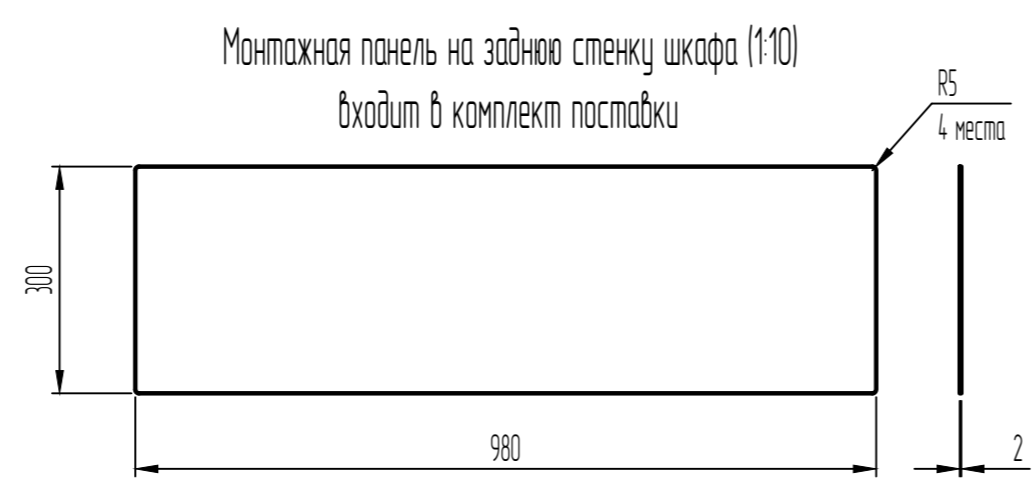

Масштаб: 1:10.
*Размеры для справок.

№	Изм.	Ил. докум.	Подпись	Дата	ТДМ.852.ТШВ-20126	Лист 2

1. Масштаб 1:10.
2. *Размеры для справок.
3. Пол шкафа съёмный, покрытие - рифленый алюминий. Пол должен выдерживать массу баллонов до 60 кг.
4. В комплект поставки включена монтажная панель (см. лист 3). Монтажная панель на заднюю стенку шкафа осуществляется силами конечного заказчика.

№	Изм.	И докум.	Подпись	Дата	ТДМ.852.ТШВ-20126	Лист 3

Масштаб: 1:10.
*Размеры для справок.

№	Изм.	Ил. докум.	Подпись	Дата	ТДМ.852.ТШВ-20126	Лист 4