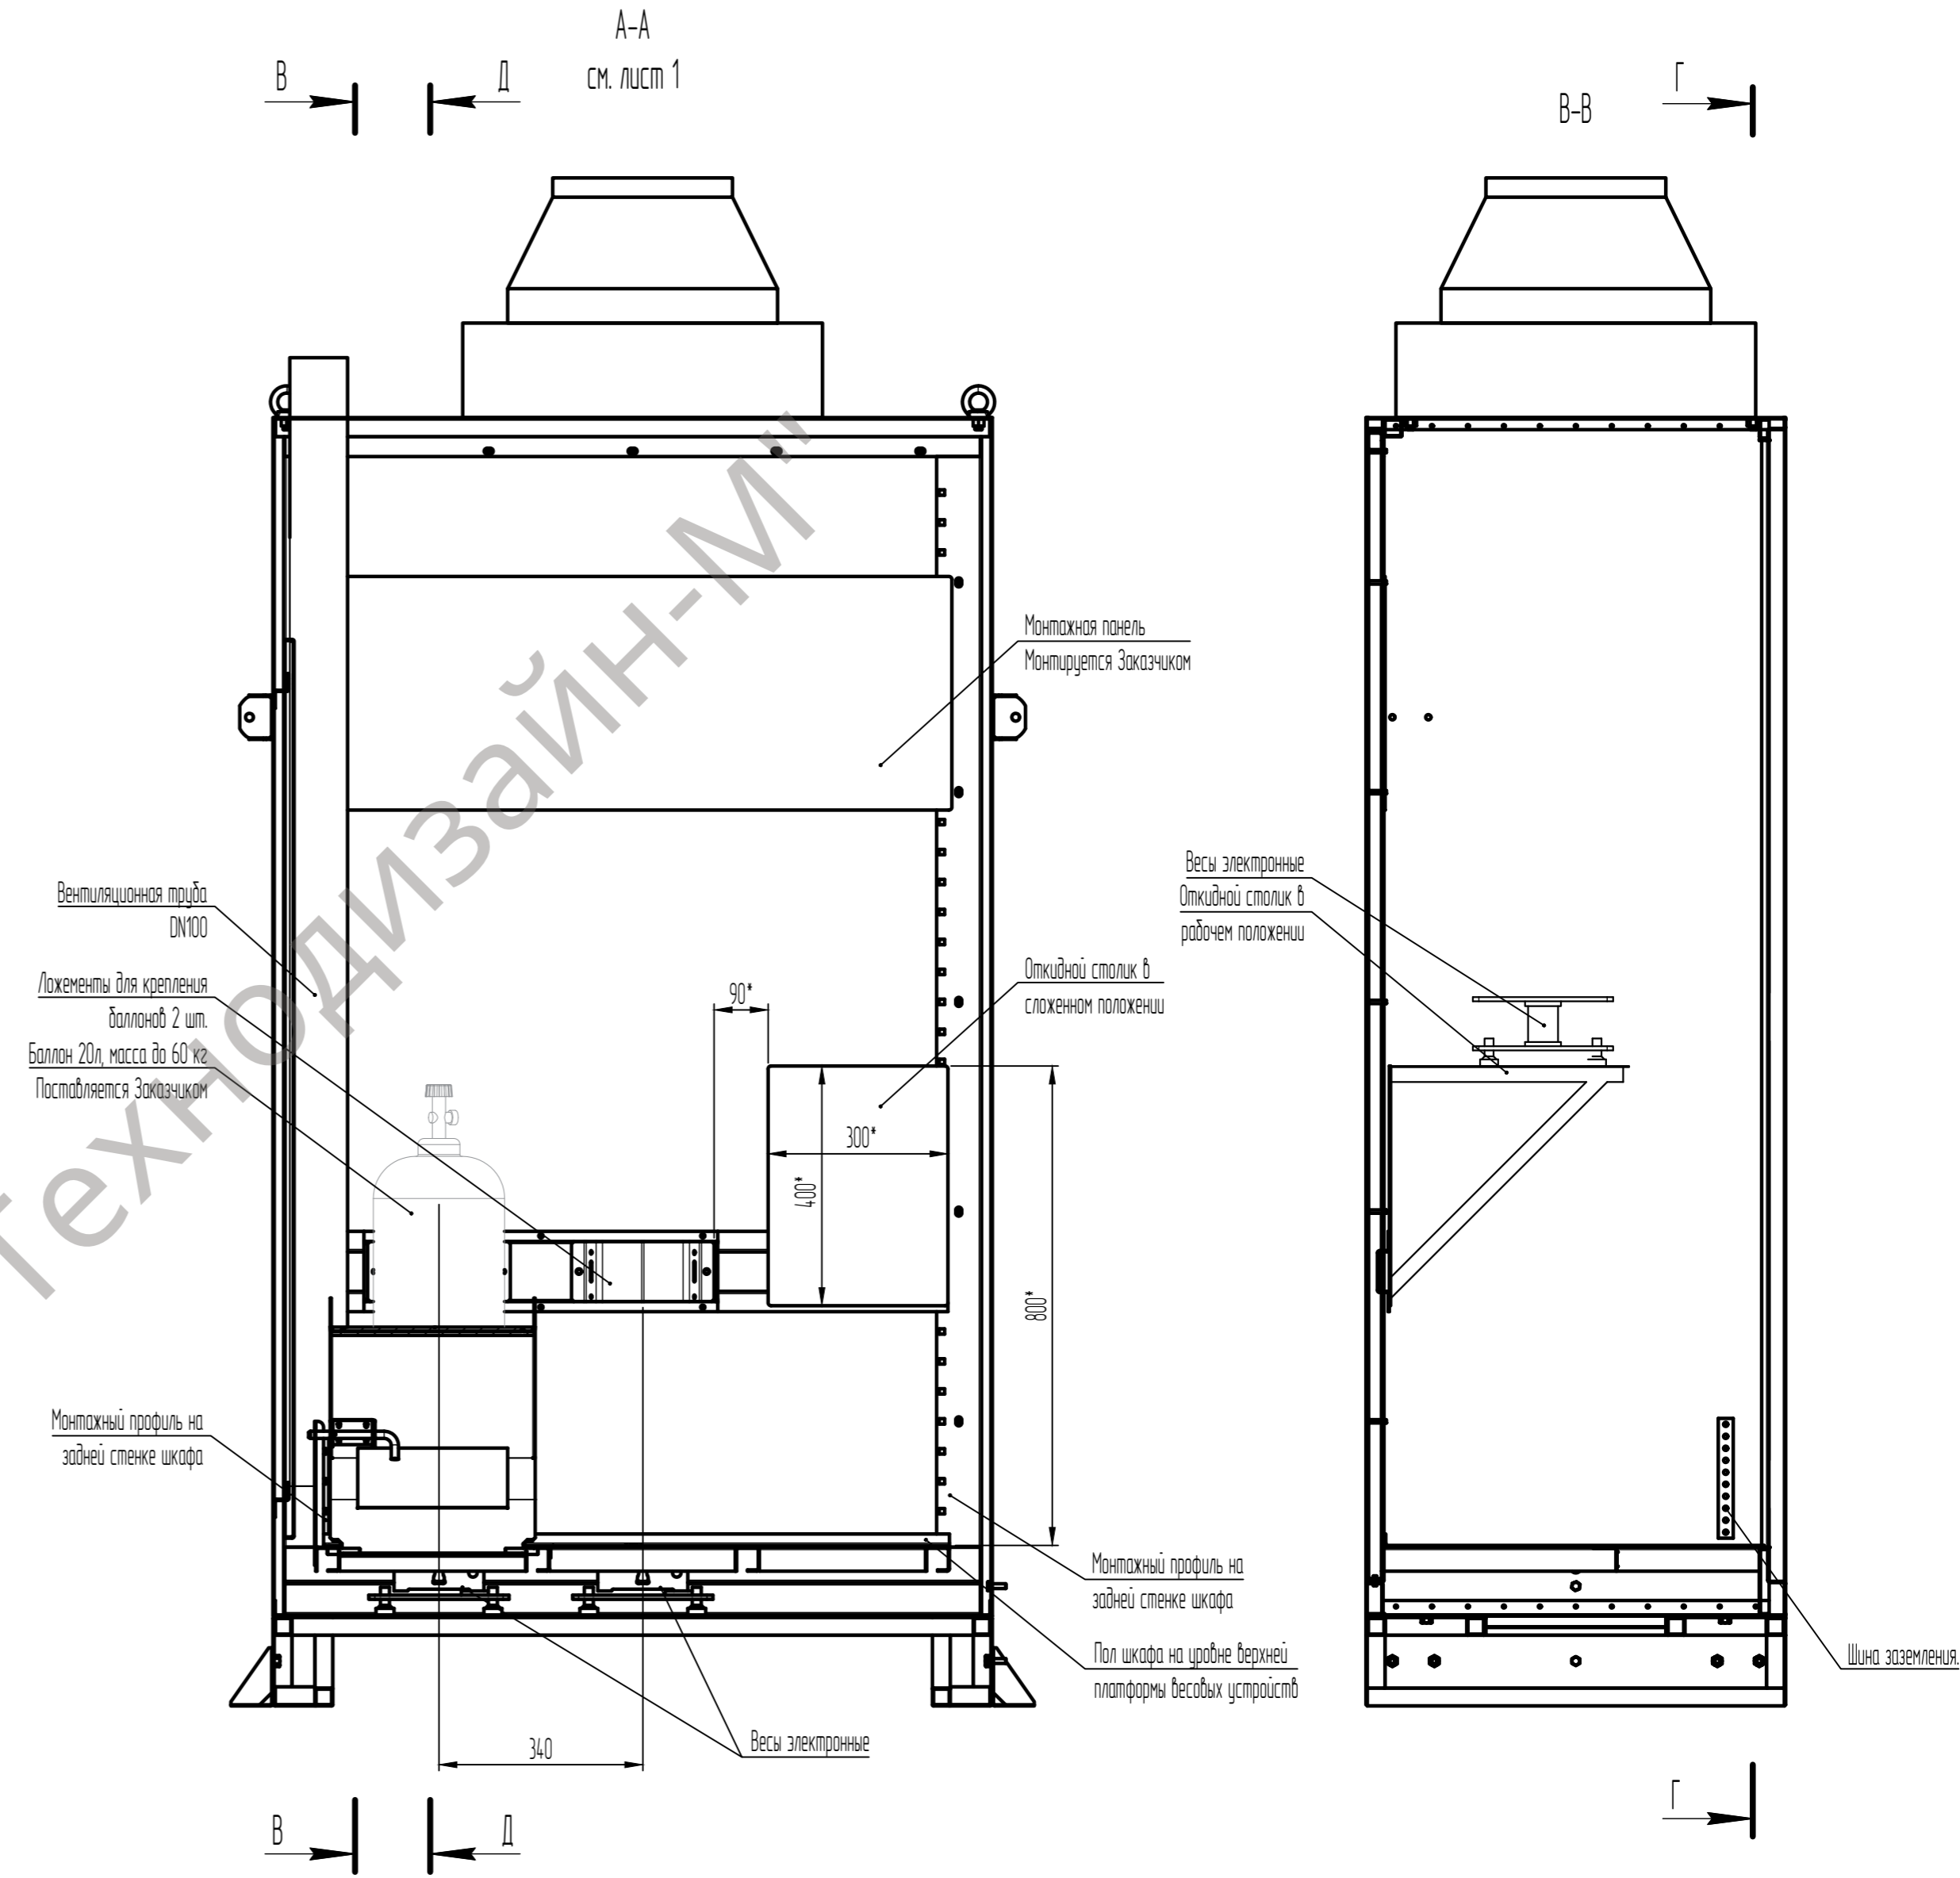

Масштаб: 1:10.
*Размеры для справок.

№	Изм.	Ил. докум.	Подпись	Дата	ТДМ.852.ТШВ-20126	Лист 2

1. Масштаб 1:10.
2. *Размеры для справок.
3. Пол шкафа съёмный, покрытие - рифленый алюминий. Пол должен выдерживать массу баллонов до 60 кг.
4. В комплект поставки включена монтажная панель (см. лист 3). Монтажная панель на заднюю стенку шкафа осуществляется силами конечного заказчика.

№	Изм.	И докум.	Подпись	Дата	ТДМ.852.ТШВ-20126	Лист 3

Масштаб: 1:10.
*Размеры для справок.

№	Изм.	Ил. докум.	Подпись	Дата	ТДМ.852.ТШВ-20126	Лист 4