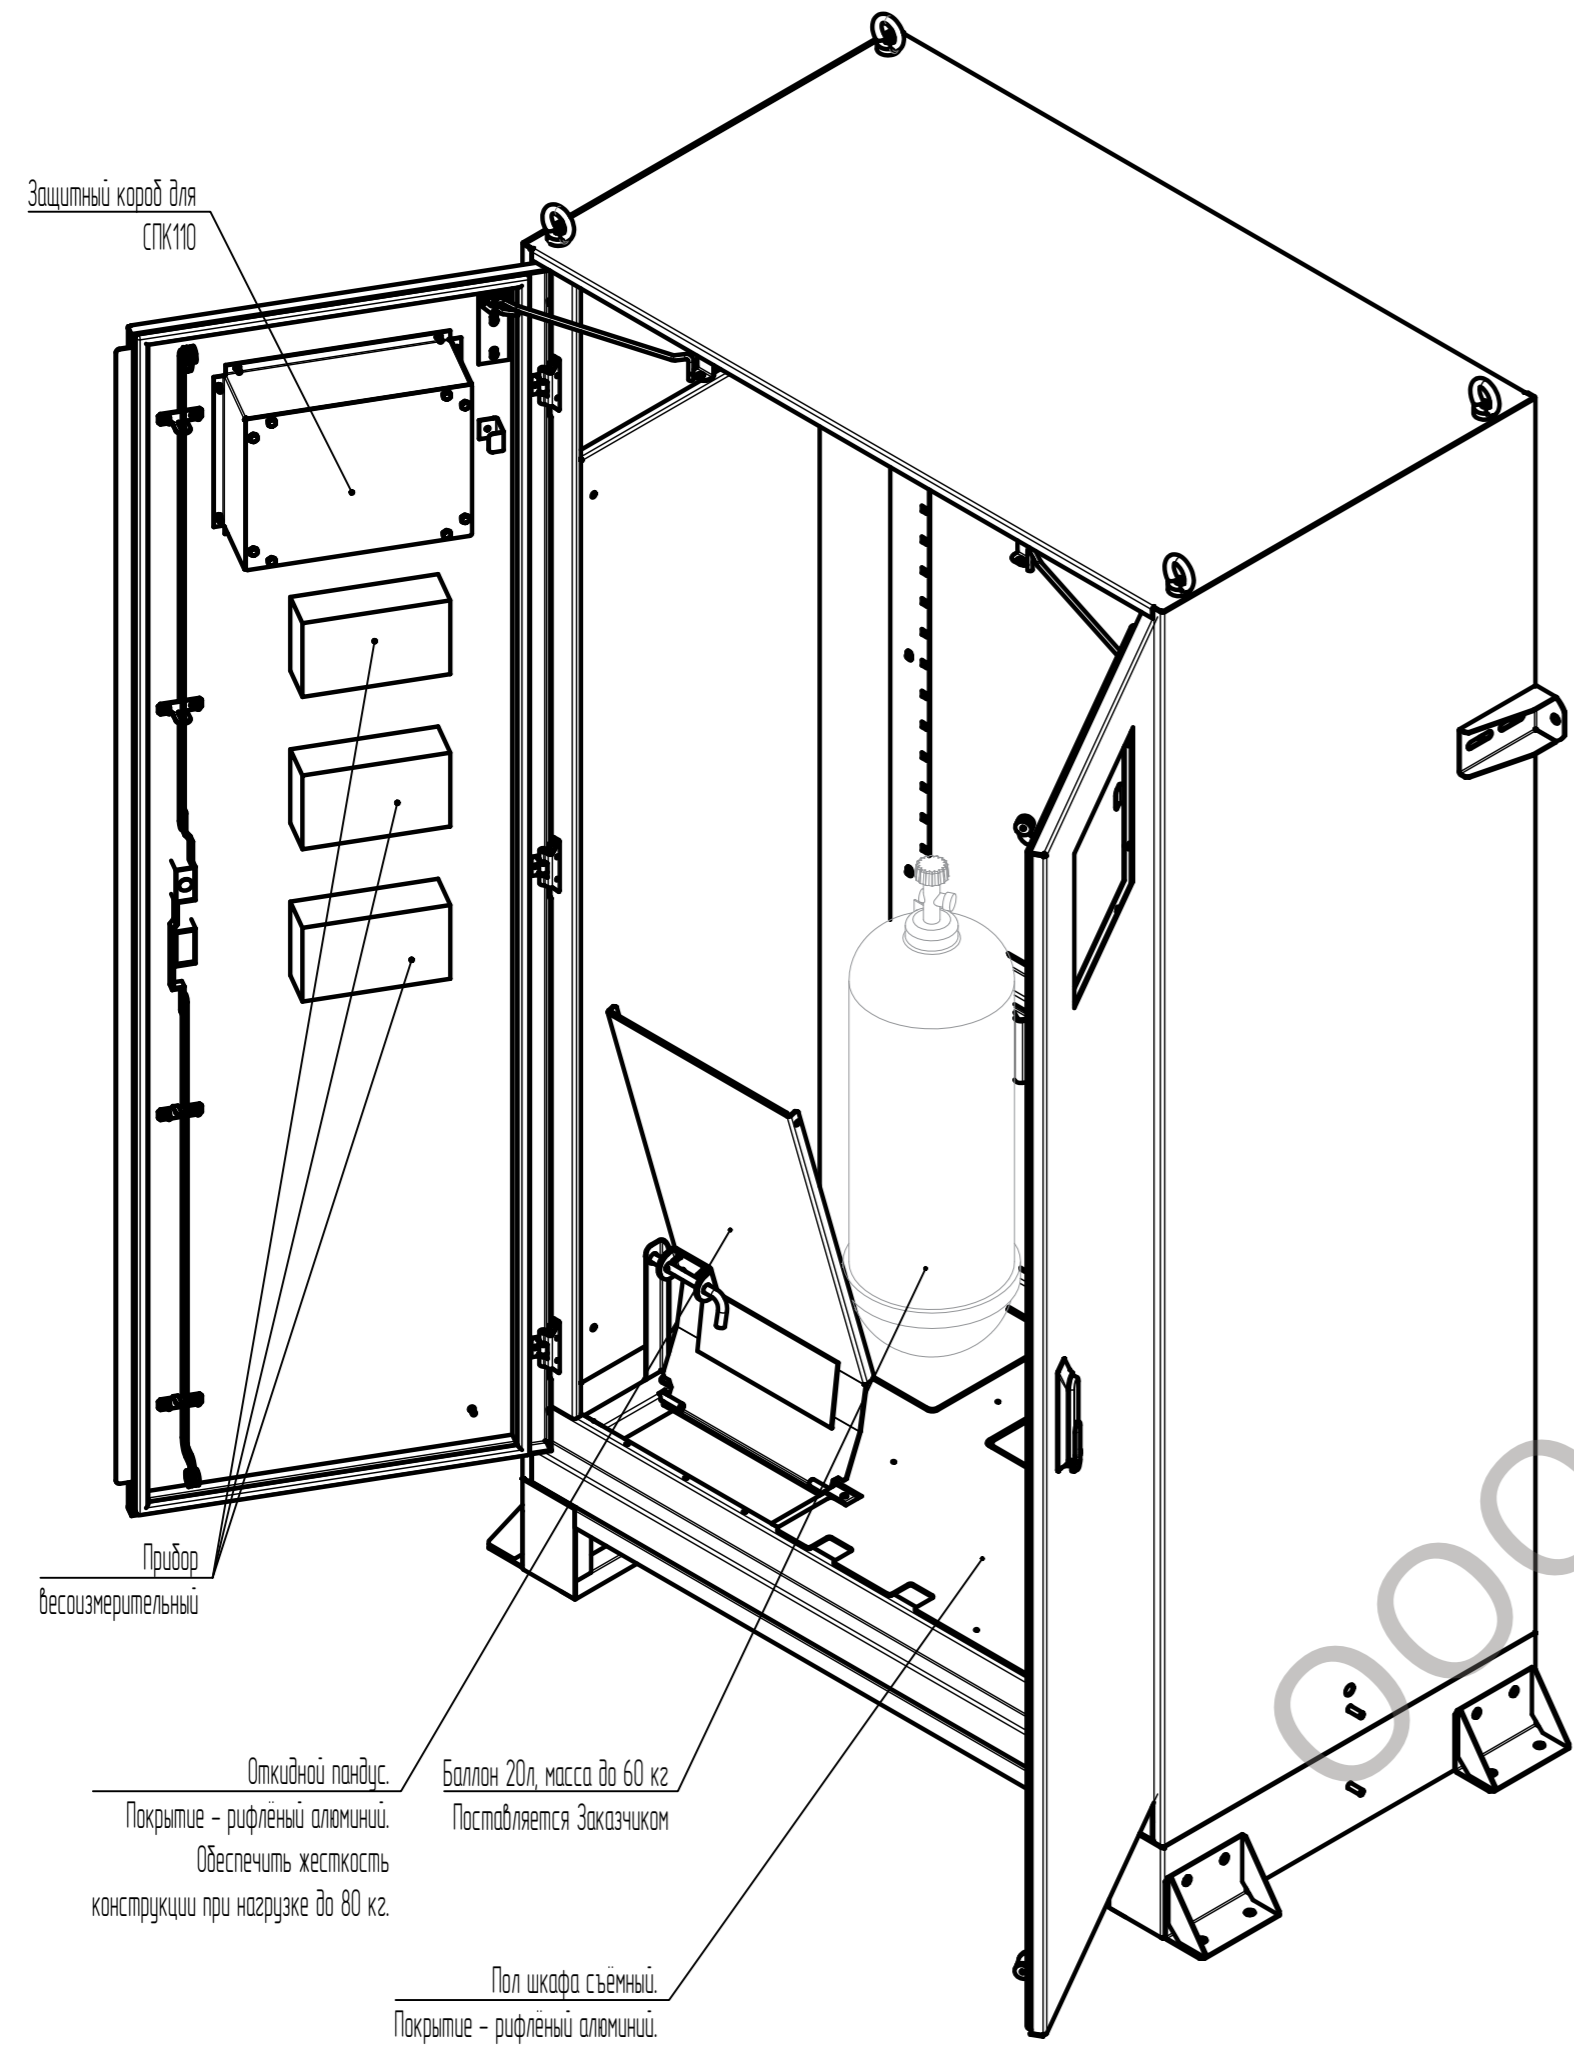

Масштаб: 1:10.
*Размеры для справок.

№	Изм.	Ил. докум.	Подпись	Дата	ТДМ.852.ТШВ-20126	Лист 2

1. Масштаб 1:10.
2. *Размеры для справок.
3. Пол шкафа съёмный, покрытие - рифленый алюминий. Пол должен выдерживать массу баллонов до 60 кг.
4. В комплект поставки включена монтажная панель (см. лист 3). Монтажная панель на заднюю стенку шкафа осуществляется силами конечного заказчика.

№	Изм.	И докум.	Подпись	Дата	ТДМ.852.ТШВ-20126	Лист 3

Масштаб: 1:10.
*Размеры для справок.

№	Изм.	Ил. докум.	Подпись	Дата	ТДМ.852.ТШВ-20126	Лист 4