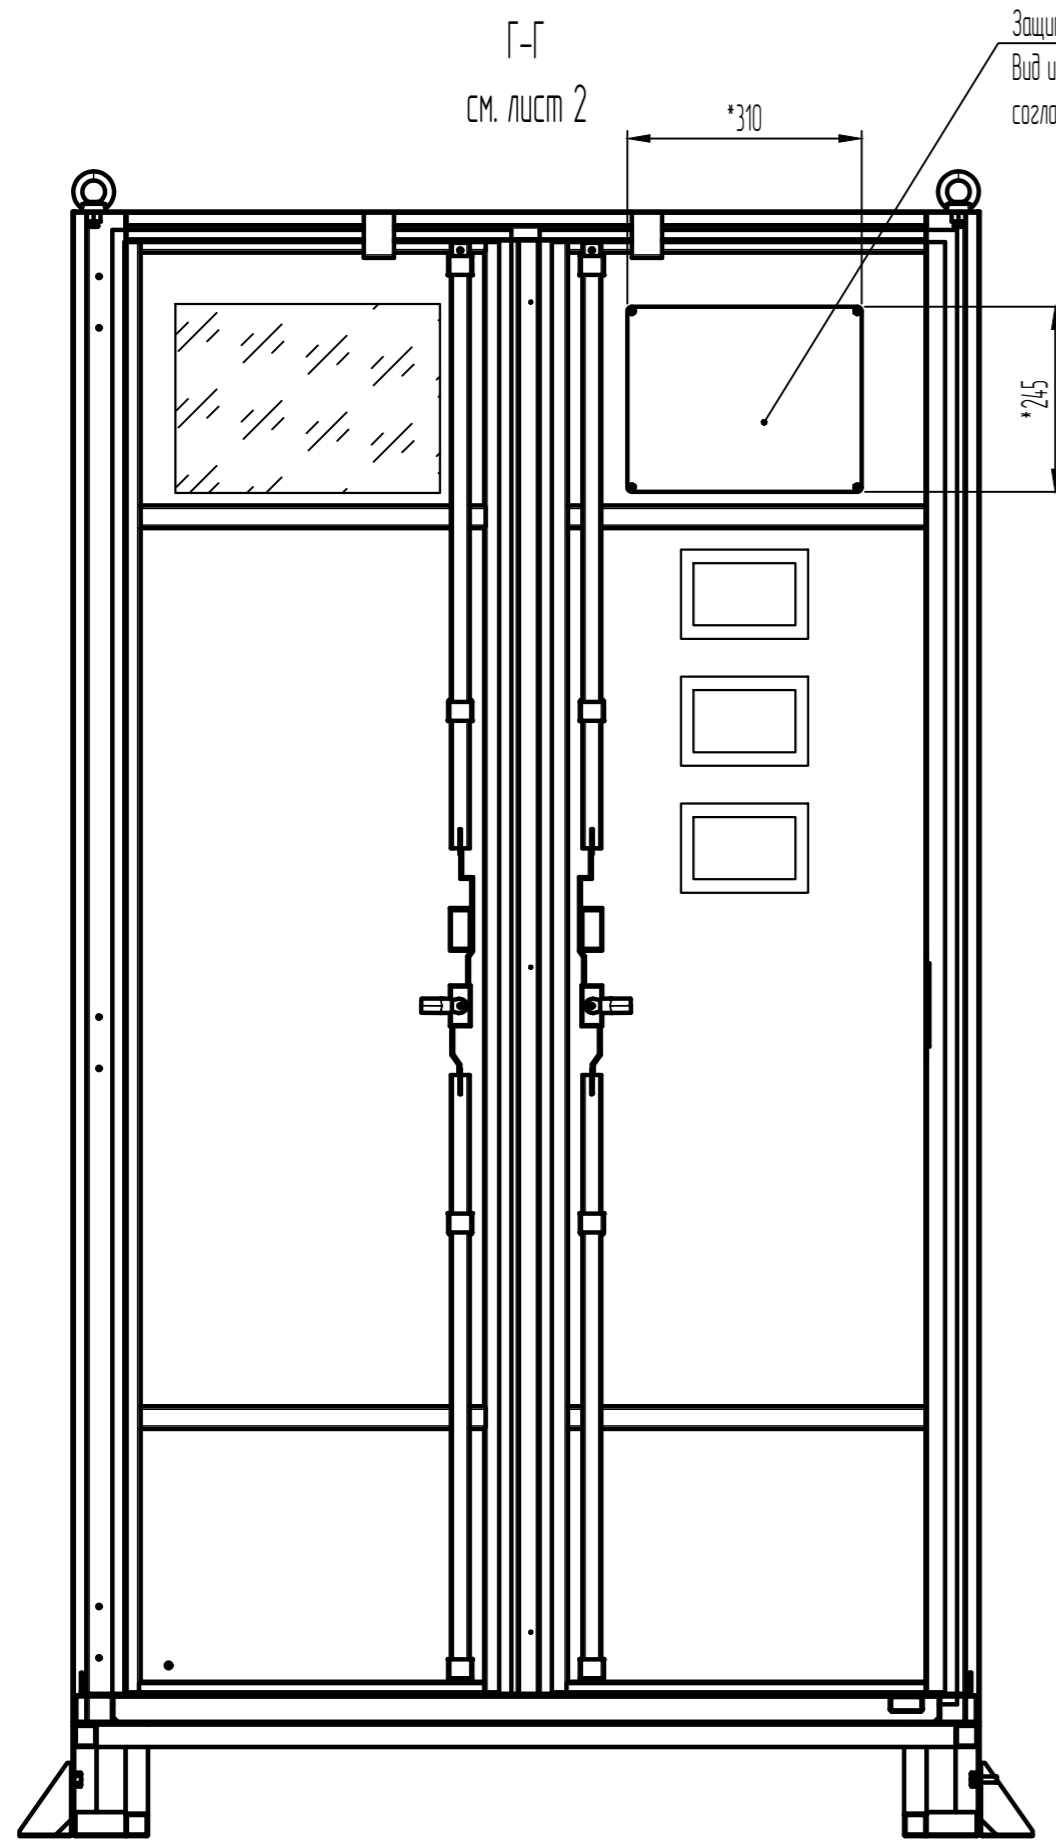

Масштаб: 1:10.
*Размеры для справок.

№	Изм.	Ил. докум.	Подпись	Дата	ТДМ.852.ТШВ-20126	Лист 2

1. Масштаб 1:10.
2. *Размеры для справок.
3. Пол шкафа съёмный, покрытие - рифленый алюминий. Пол должен выдерживать массу баллонов до 60 кг.
4. В комплект поставки включена монтажная панель (см. лист 3). Монтажная панель на заднюю стенку шкафа осуществляется силами конечного заказчика.

№	Изм.	И докум.	Подпись	Дата	ТДМ.852.ТШВ-20126	Лист 3

Масштаб: 1:10.
*Размеры для справок.

№	Изм.	Ил. докум.	Подпись	Дата	ТДМ.852.ТШВ-20126	Лист 4