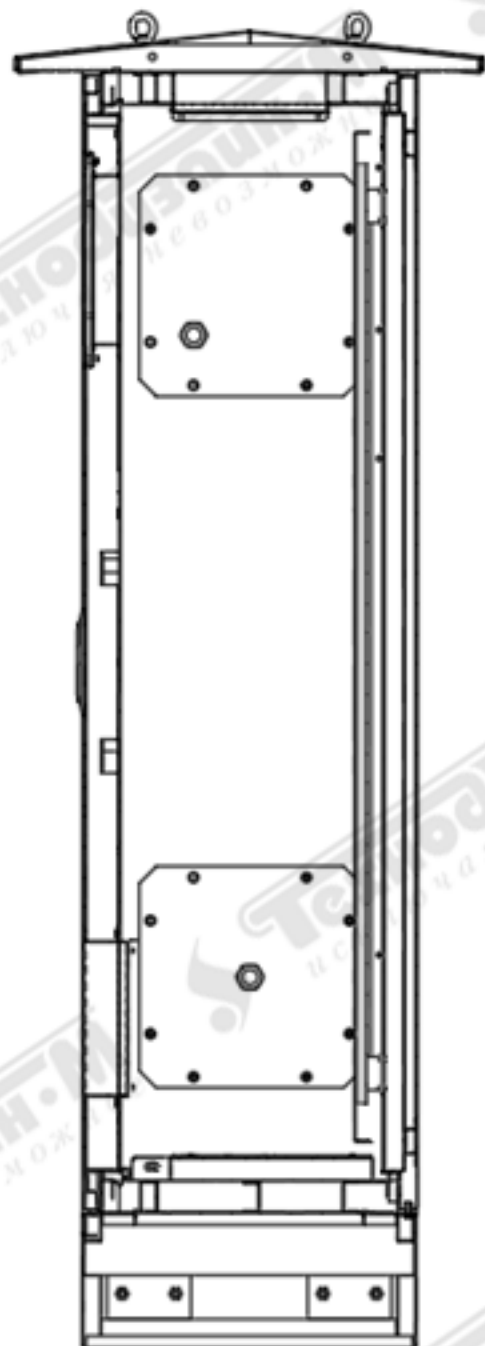

Вид на левую стенку изнутри

Вид спереди (дверь условно
графически не показана)

Вид на правую стенку изнутри

Рисунок 2. Вид системы ТДМ-ТШВ-1795-ЕВХ_БМУ-Е+Н изнутри.