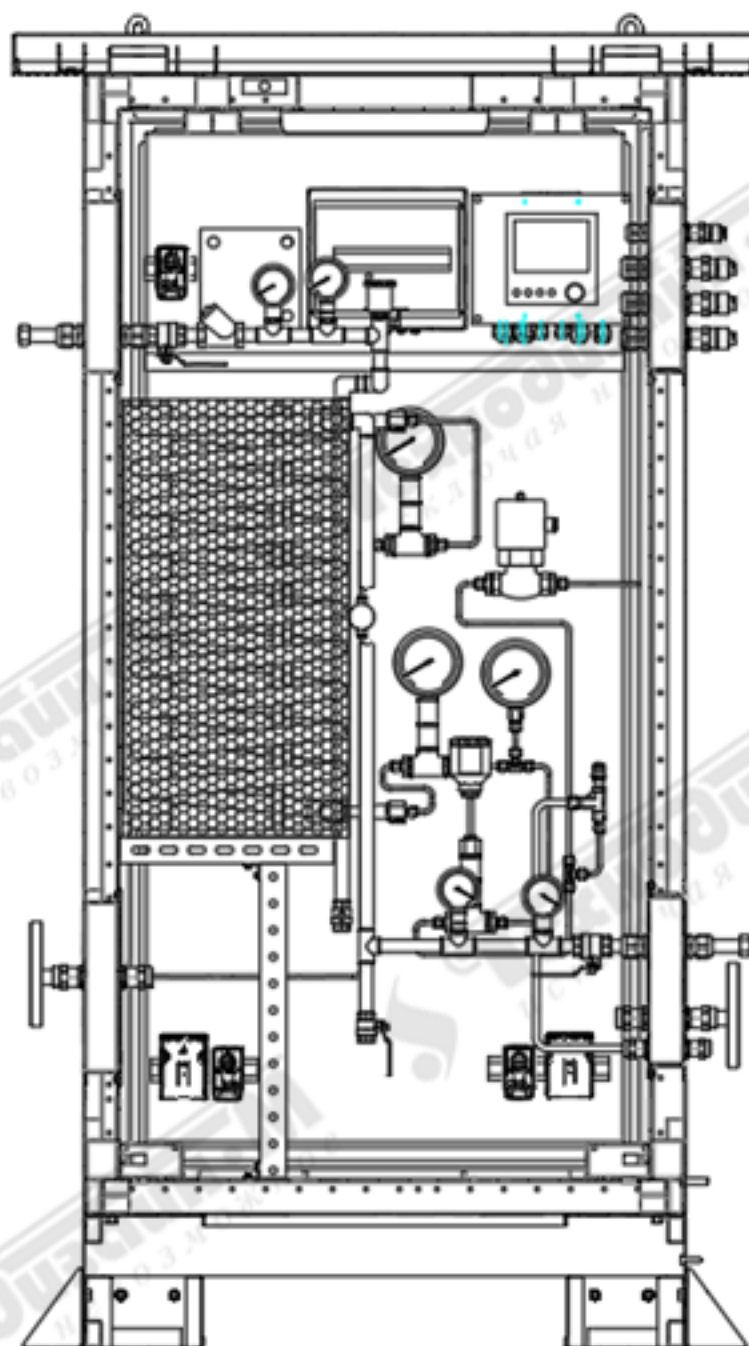

Вид на левую стенку изнутри

Вид спереди (дверь условно
графически не показана)

Вид на правую стенку изнутри

Рисунок 2. Вид системы ТДМ-ТШВ-1795-ЕВХ_БМУ-Е+Н изнутри.